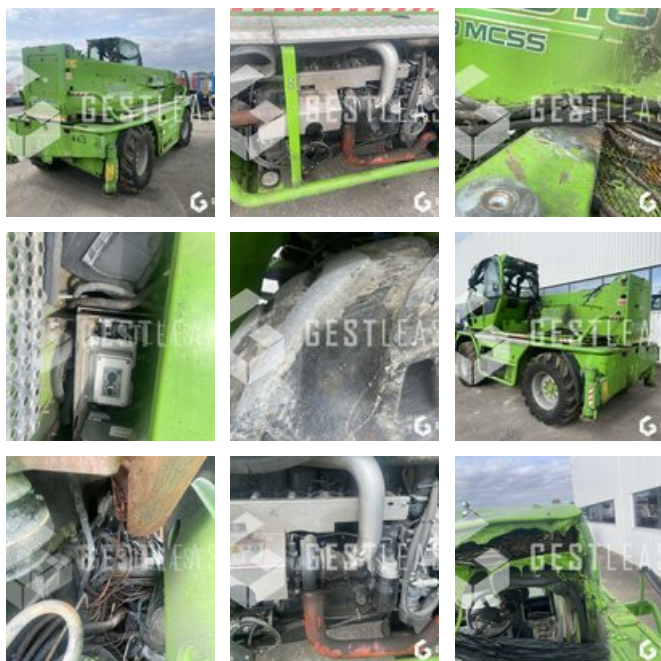

Référence :	220634
Marque :	MERLO
Modèle :	45.19 MCSS
Année :	2010
Heures :	3070
Hauteur de levage :	3
Accidentée ? :	Oui
Détail du sinistre :	

**** Chariot telescopique rotatif à réparer ****

Moteur ok

----- Circonstances sinistre -----

Inconnues

----- Principaux éléments endommagés -----

Faisceau

Prix de vente hors taxes.

Livraison possible en supplément du prix de vente.

Plus d'informations et photos sur notre site internet !

Prenez rendez-vous pour que nous puissions vous recevoir dans les meilleures conditions !

Notre société, spécialisée dans l'achat et la vente, vous propose également la reprise de tous type de matériels professionnels