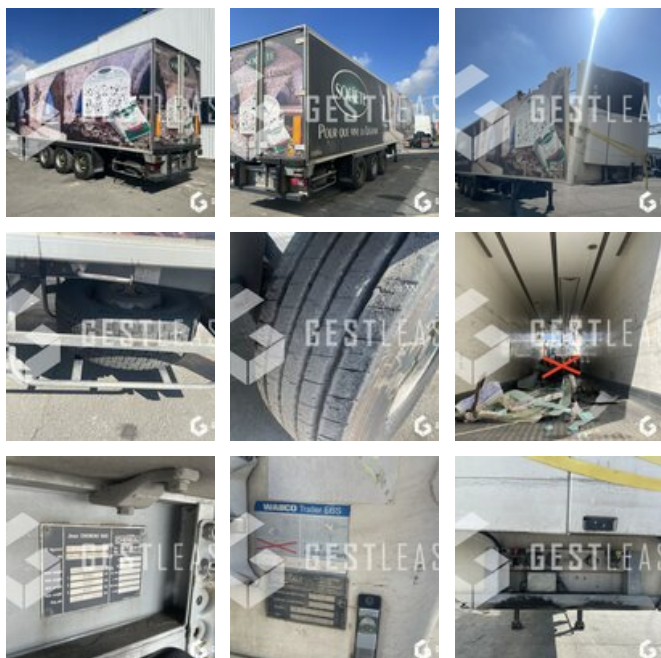

Référence :	220619
Marque :	CHEREAU
Modèle :	TECNOGAM+
Date de P.M.E.C :	05/07/2006
P.T.A.C :	38T
Accidentée ? :	Oui
Détail du sinistre :	

**** Semi frigo à réparer ****

Moteur ok démarre

----- Procédure -----

VEI avec suivi d'expert

----- Circonstances sinistre -----

Choc frontale

----- Principaux éléments endommagés -----

Panneau

Prix de vente hors taxes.

Livraison possible en supplément du prix de vente.

Plus d'informations et photos sur notre site internet !

Prenez rendez-vous pour que nous puissions vous recevoir dans les meilleures conditions !

Notre société, spécialisée dans l'achat et la vente, vous propose également la reprise de tous type de matériels professionnels basée sur une expertise rapide suivie d'un règlement immédiat.