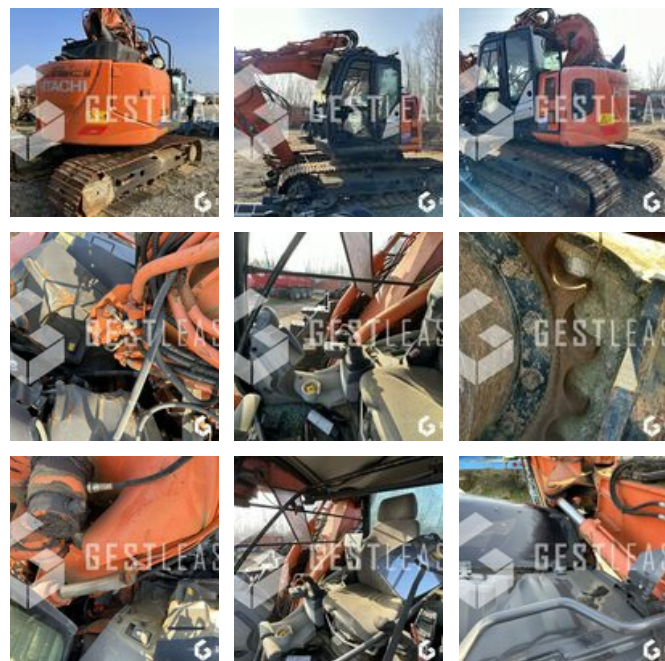

Référence :	220616
Marque :	HITACHI
Modèle :	ZX135US
Année :	2018
Heures :	4096
Accidentée ? :	Oui
Détail du sinistre :	

**** Pelle sur chenille accidentée ****

----- Circonstances sinistre -----

Choc contre corps fixe

----- Principaux éléments endommagés -----

- Flèche

- Vérin

- Cabine

Prix de vente hors taxes.

Livraison possible en supplément du prix de vente.

Plus d'informations et photos sur notre site internet !

Prenez rendez-vous pour que nous puissions vous recevoir dans