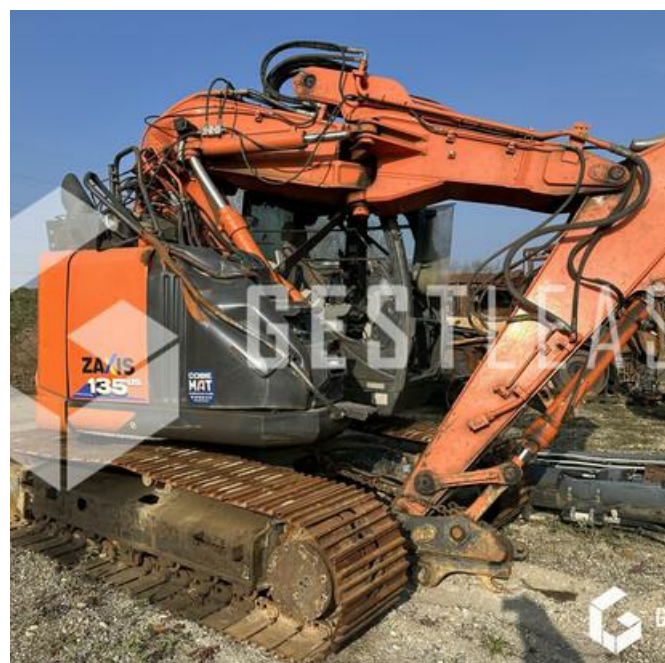

VENDUE

Travaux Publics - Pelle - Pelle sur chenilles

<https://www.gestlease.com/fr/engines/220616-hitachi-zx135us>

Référence :	220616
Marque :	HITACHI
Modèle :	ZX135US
Année :	2018
Heures :	4096
Accidentée ? :	Oui
Détail du sinistre :	

**** Pelle sur chenille accidentée ****

----- Circonstances sinistre -----

Choc contre corps fixe

----- Principaux éléments endommagés -----

- Flèche

- Vérin

- Cabine

Prix de vente hors taxes.

Disposant d'un parc matériel de plus de 100 000 m2 au Sud de Strasbourg et d'un atelier entièrement équipé, nous possédons plus de 350 références comprenant engins de chantier / manutention / matériel agricole / poids lourds / V.P. / V.U un stock renouvelé tous les mois.