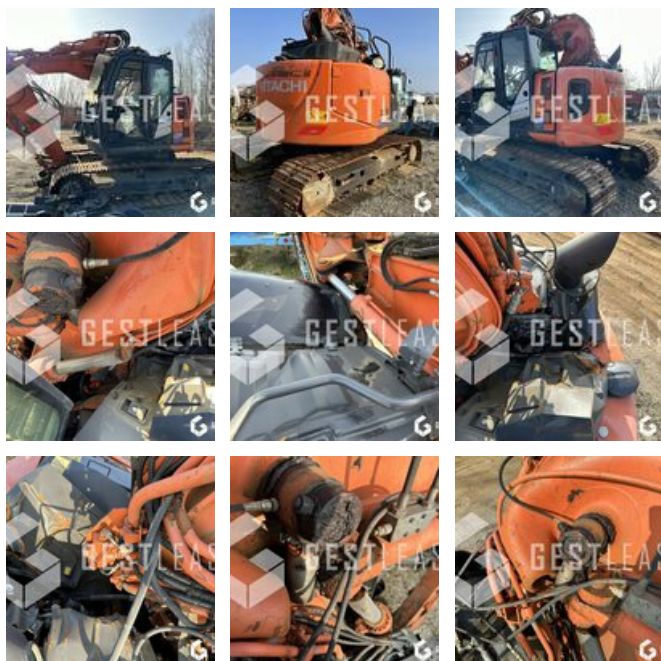

Référence :	220616
Marque :	HITACHI
Modèle :	ZX135US
Année :	2018
Heures :	4096
Accidentée ? :	Oui
Détail du sinistre :	

**** Pelle sur chenille accidentée ****

----- Circonstances sinistre -----

Choc contre corps fixe

----- Principaux éléments endommagés -----

- Flèche

- Vérin

- Cabine

Prix de vente hors taxes.

Livraison possible en supplément du prix de vente.

Plus d'informations et photos sur notre site internet !

Prenez rendez-vous pour que nous puissions vous recevoir dans les meilleures conditions !