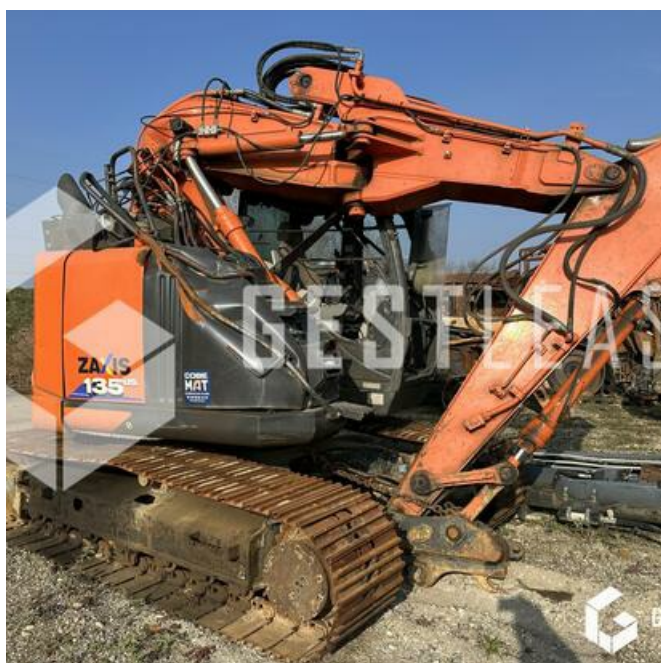

# HITACHI ZX135US

29 900,00 € HT

Travaux Publics - Pelle - Pelle sur chenilles

<https://www.gestlease.com/fr/engines/220616-hitachi-zx135us-01435894-922a-44c6-99f7-934c1470be8e>

<b>Référence :</b>	220616
<b>Marque :</b>	HITACHI
<b>Modèle :</b>	ZX135US
<b>Année :</b>	2018
<b>Heures :</b>	4096
<b>Accidentée ? :</b>	Oui
<b>Détail du sinistre :</b>	

\*\*\*\* Pelle sur chenille accidentée \*\*\*\*

----- Circonstances sinistre -----

Choc contre corps fixe

----- Principaux éléments endommagés -----

- Flèche

- Vérin

- Cabine

Prix de vente hors taxes.

Disposant d'un parc matériel de plus de 100 000 m2 au Sud de Strasbourg et d'un atelier entièrement équipé, nous possédons plus de 350 références comprenant engins de chantier / manutention / matériel agricole / poids lourds / V.P. / V.U un stock renouvelé tous les mois.