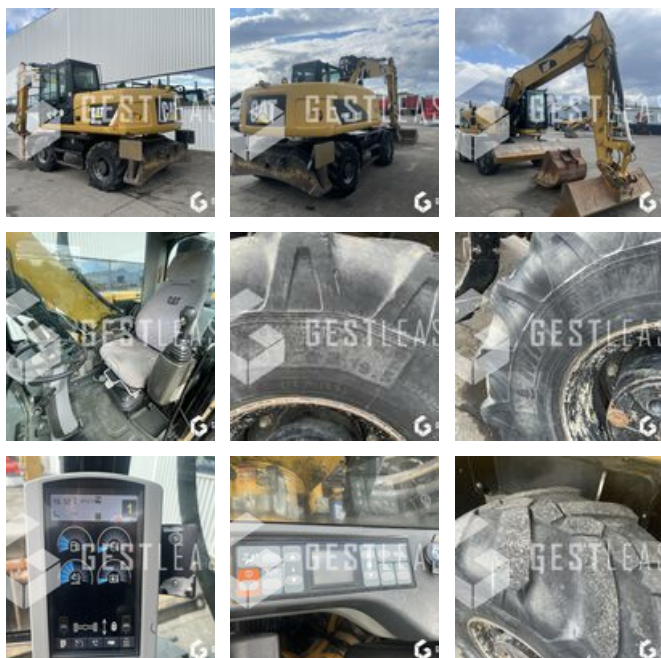

Référence :	220607
Marque :	CATERPILLAR
Modèle :	M315D
Année :	2016
Heures :	6411
Poids :	15.9 T
Nombre de godets :	600/1200/2000
Informations :	

Pelle sur pneus CATERPILLAR M315D de 2016 avec 6 411 heures

Godet de 600/1200/200

Pneumatique MICHELIN XF 445/70R19.5

Volée variable

Lame + stabilisateur

Ligne HP et MP

Attache hydraulique ARDEN QA

Graissage centralisé

Camera