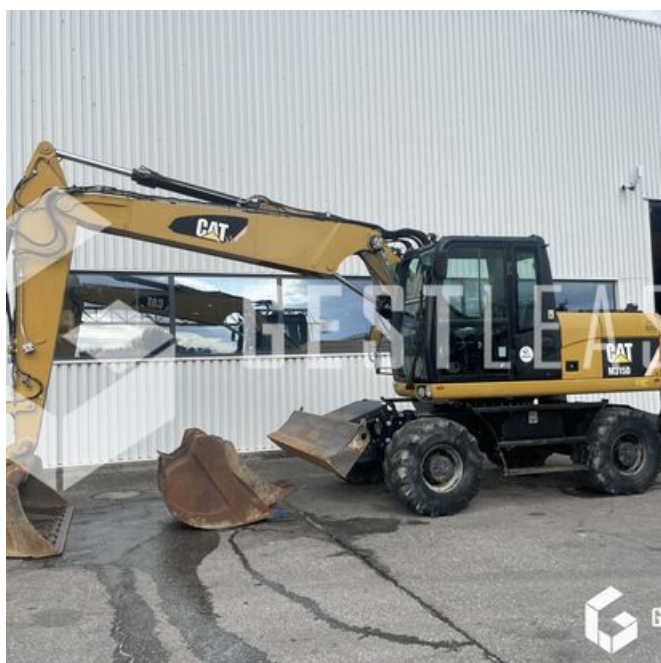

VENDUE

Travaux Publics - Pelle - Pelle sur pneus

<https://www.gestlease.com/fr/engines/220607-caterpillar-m315d>

Référence :	220607
Marque :	CATERPILLAR
Modèle :	M315D
Année :	2016
Heures :	6411
Poids :	15.9 T
Nombre de godets :	600/1200/2000
Informations :	

Pelle sur pneus CATERPILLAR M315D de 2016 avec 6 411 heures

Godet de 600/1200/200

Pneumatique MICHELIN XF 445/70R19.5

Volée variable

Lame + stabilisateur

Ligne HP et MP

Attache hydraulique ARDEN QA

Graissage centralisé