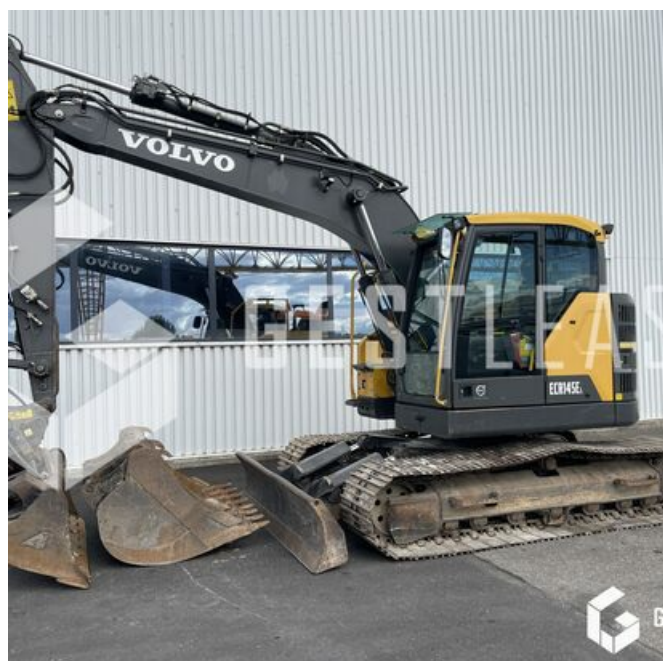

# VOLVO ECR 145

# VENDUE

Travaux Publics - Pelle - Pelle sur chenilles

<https://www.gestlease.com/fr/engines/220606-volvo-ecr-145>

<b>Référence :</b>	220606
<b>Marque :</b>	VOLVO
<b>Modèle :</b>	ECR 145
<b>Année :</b>	2015
<b>Heures :</b>	5633
<b>Poids :</b>	16.6 T
<b>Nombre de godets :</b>	3
<b>Informations :</b>	

Pelle sur chenille VOLVO ECR 145 de 2015 avec 5 633 heures

Fleche monobloc

Lame avant

Attache hydraulique ARDEN

Godet de curage inclinable, terrassement et tranché

Ligne hydraulique haute et moyenne pression

Pompe a gasoil auxiliaire

Climatisation

Siege suspendu

Bluetooth

Largeur de transport 2,55 m

Patin de 600mm

Pelle en très bon état prête à travailler

\*Sous reserve d'accord de financement par notre comité de crédit