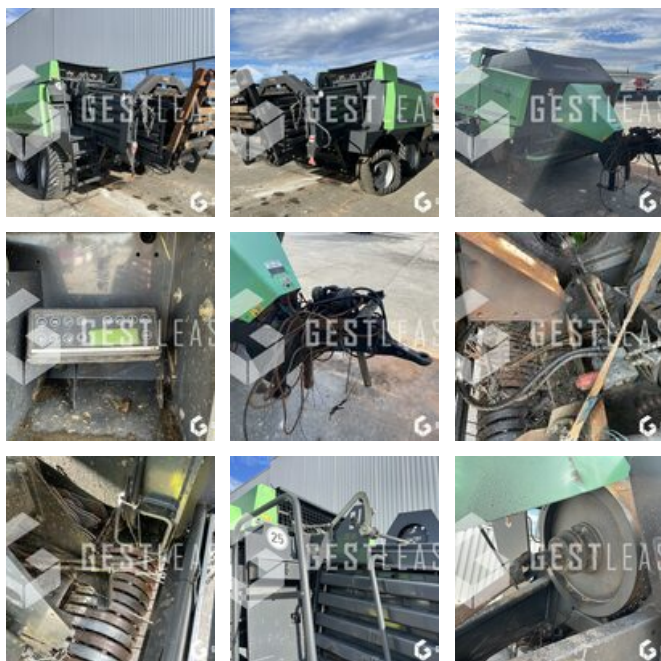

Référence :	220597
Marque :	DEUTZ
Modèle :	GP12112HX
Année :	2008
Accidentée ? :	Oui
Détail du sinistre :	

**** Presse à balle à réparer ****

----- Procédure -----

VEI avec suivi d'expert

----- Circonstances sinistre -----

Départ d'incendie

----- Principaux éléments endommagés -----

Faisceau

Prix de vente hors taxes.

Livraison possible en supplément du prix de vente.

Plus d'informations et photos sur notre site internet !

Prenez rendez-vous pour que nous puissions vous recevoir dans les meilleures conditions !

Notre société, spécialisée dans l'achat et la vente, vous propose également la reprise de tous type de matériels professionnels basée sur une expertise rapide suivie d'un règlement immédiat. Nous aurons ainsi le plaisir de vous accueillir dans nos nouveaux