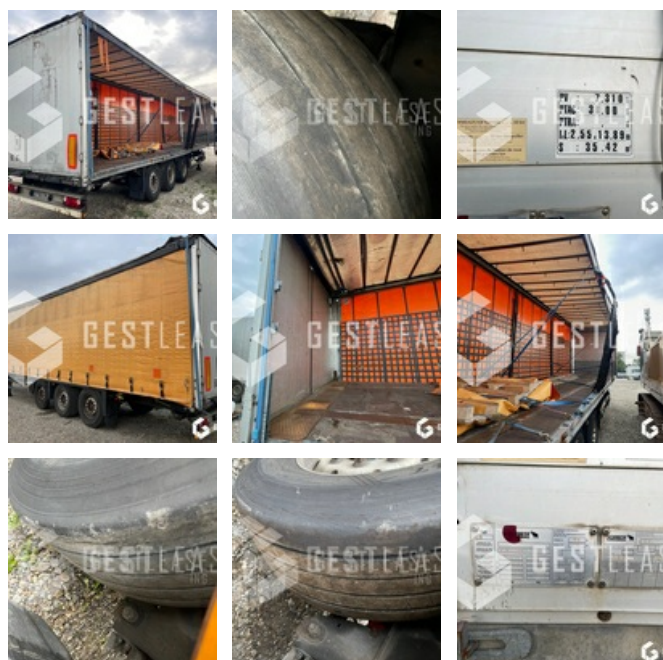

Référence :	220575
Marque :	SCHMITZ
Modèle :	SKOF27
Date de P.M.E.C :	02/04/2007
Carrosserie :	TAUTLINER
Essieux :	3
P.V :	7.310 T
P.T.A.C :	38 T
Accidentée ? :	Oui
Détail du sinistre :	

**** Semi remorque à réparer ****

----- Procédure -----

VEI avec suivi d'expert

----- Circonstances sinistre -----

Défaut d'arrimage de la marchandise

----- Principaux éléments endommagés -----

- Kit PLSC

- Face avant

Prix de vente hors taxes.