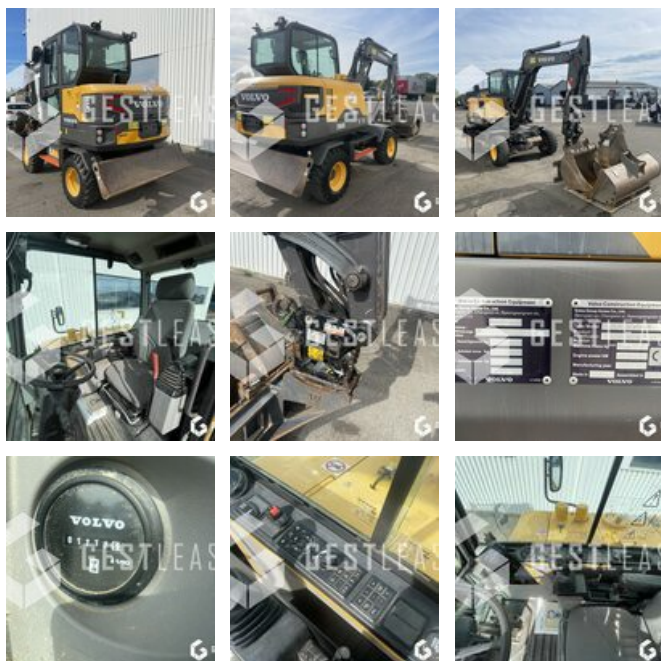

Pelle sur pneus VOLVO EW60E de 2019 avec 1 717 heures

POWERTILT SY50 avec attache rapide hydraulique

Godet de terrassement, curage, 2 tranchée, et fourche à palettes

Lame arrière

Clapet de sécurité

Climatisation

Disposant d'un parc matériel de plus de 100 000 m2 au Sud de Strasbourg et d'un atelier entièrement équipé, nous possédons

plus de 350 références comprenant engins de chantier /
manutention / matériel agricole / poids lourds / V.P. / V.U un stock
renouvelé tous les mois.