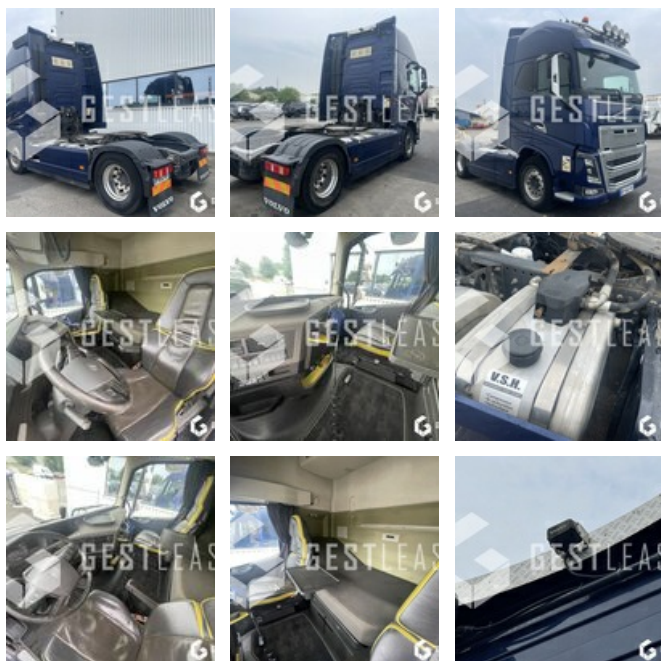

Nouveauté ? :	Oui
Référence :	220568
Marque :	VOLVO
Modèle :	FH650
Date de P.M.E.C :	10/03/2015
Kilomètres au compteur :	625045
Norme pollution :	EURO 6
Formules des roues :	4x2
Informations :	

Tracteur routier VOLVO FH 650 de 10/03/2015 avec 625 045 kilomètres

Pneumatique arrière bon à 90%

Pneumatique avant rechapé

Groupe hydraulique

Véhicule propre prêt à travailler

Contrôle des mines, tachygraphe, et limiteur à jour

Prix de vente hors taxes.

Livraison possible en supplément du prix de vente.

Plus d'informations et photos sur notre site internet !

Prenez rendez-vous pour que nous puissions vous recevoir dans les meilleures conditions !