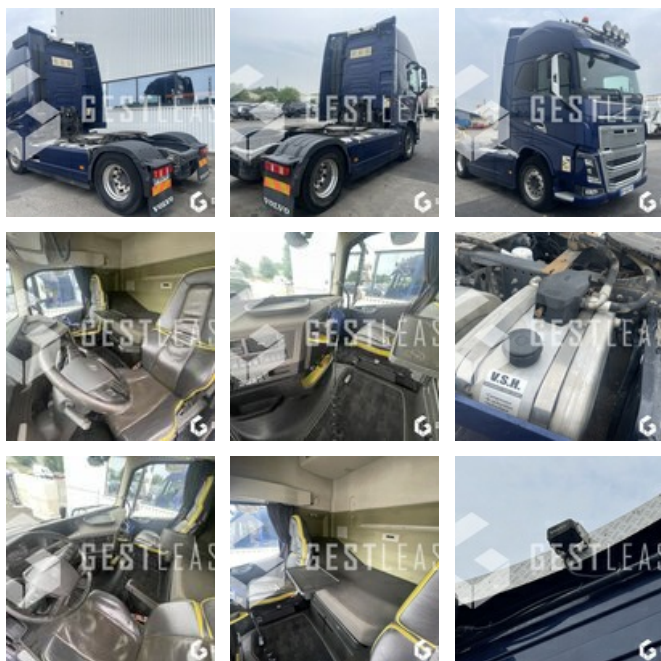

VENDUE

Poids Lourds - Tracteur routier

<https://www.gestlease.com/fr/engines/220568-volvo-fh-650>

Référence :	220568
Marque :	VOLVO
Modèle :	FH 650
Date de P.M.E.C :	10/03/2015
Kilomètres au compteur :	625045
Type de boîte :	AUTOMATIQUE
Puissance :	650 CV
Norme pollution :	EURO 6
Formules des roues :	4X2
Informations :	

Tracteur routier VOLVO FH 650 de 10/03/2015 avec 625 045 kilomètres

Pneumatique arrière bon à 90%

Pneumatique avant rechapé

Groupe hydraulique

Véhicule propre prêt à travailler

Contrôle des mines, tachygraphe, et limiteur à jour