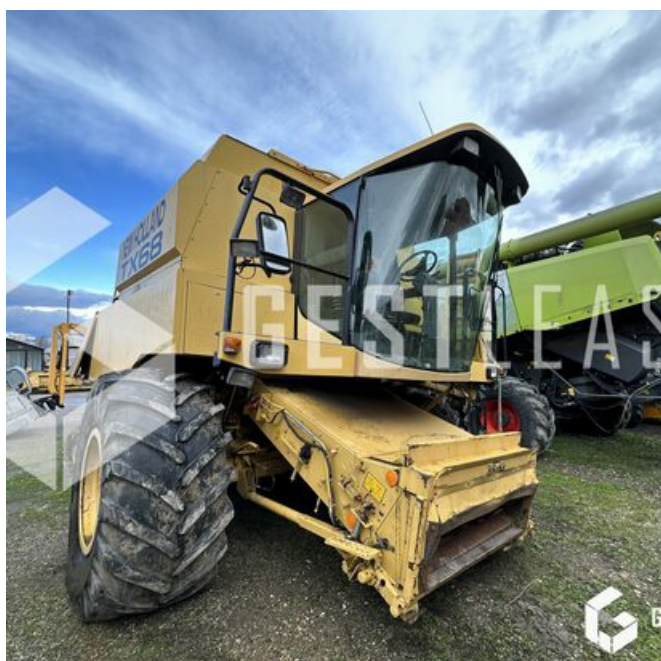

VENDUE

Agricole - Moissonneuse batteuse

<https://www.gestlease.com/fr/engines/220549-new-holland-tgx68>

Référence :	220549
Marque :	NEW HOLLAND
Modèle :	TX68
Année :	1997
Heures batteur :	3500
Accidentée ? :	Oui
Détail du sinistre :	