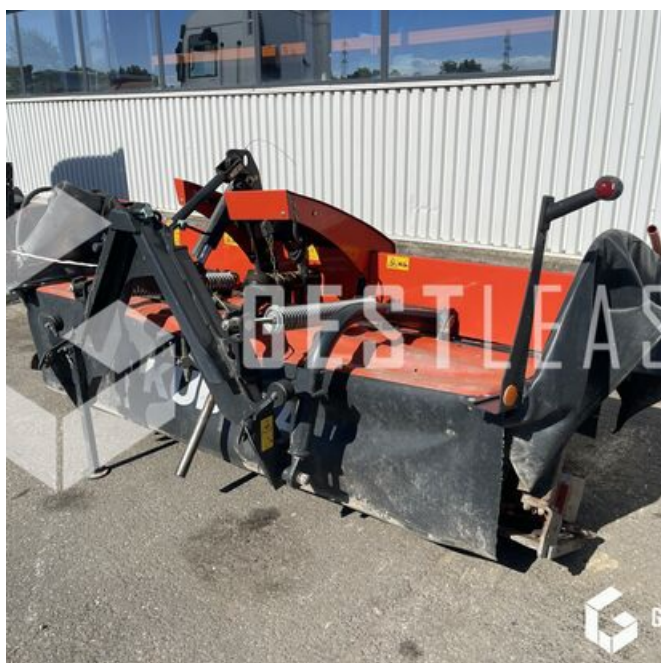

# KUBOTA DM4032

# VENDUE

Agricole - Fenaison - Faucheuse

<https://www.gestlease.com/fr/engines/220489-kubota-dm4032>

**Référence :** 220489  
**Marque :** KUBOTA  
**Modèle :** DM4032  
**Année :** 2014  
**Accidentée ? :** Oui  
**Détail du sinistre :**

Disposant d'un parc matériel de plus de 100 000 m2 au Sud de

Strasbourg et d'un atelier entièrement équipé, nous possédons plus de 350 références comprenant engins de chantier / manutention / matériel agricole / poids lourds / V.P. / V.U un stock renouvelé tous les mois.