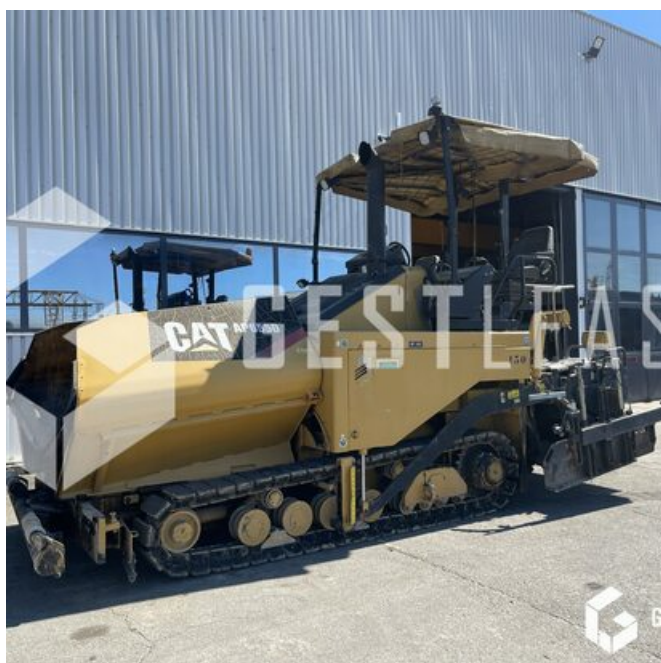

# CATERPILLAR AP 655 D

# VENDUE

Travaux Publics - Finisher

<https://www.gestlease.com/fr/engines/220484-caterpillar-ap-655-d>

**Référence :** 220484  
**Marque :** CATERPILLAR  
**Modèle :** AP 655 D  
**Année :** 2007  
**Heures :** 2415  
**Poids :** 19 T  
**Informations :**

Finisher CATERPILLAR AP 655 D de 2007 avec 2415 heures

Distance parcourue 6511 km

Table de 2,55m à 5m et extension 2x 25cm + 2x75 cm

Table AS4251C supplémentaire disponible en supplément du prix de vente (12 000 €)