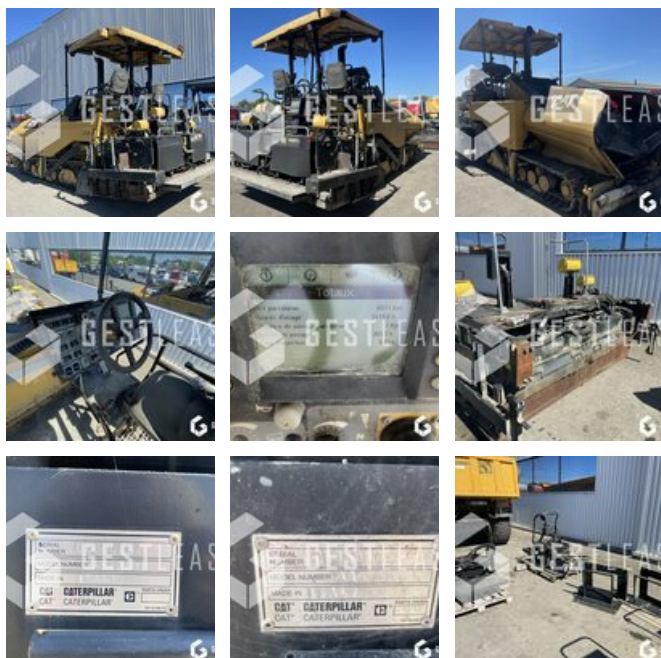

# CATERPILLAR AP 655 D

# VENDUE

Travaux Publics - Finisher

<https://www.gestlease.com/fr/engines/220484-caterpillar-ap-655-d>

**Référence :** 220484  
**Marque :** CATERPILLAR  
**Modèle :** AP 655 D  
**Année :** 2007  
**Heures :** 2415  
**Poids :** 19 T  
**Informations :**

Finisher CATERPILLAR AP 655 D de 2007 avec 2415 heures

Distance parcourue 6511 km

Table de 2,55m à 5m et extension 2x 25cm + 2x75 cm

Table AS4251C supplémentaire disponible en supplément du prix de vente (12 000 €)

Extension de table additionnel

Moteur C6.6-CCR-A4

Surpatin caoutchouc

Table et extension chauffante électrique, résistance de table neuve

De nombreuses pièces de rechange fournies avec la machine

Ensemble palpeur TOPCON + palpeur MOBA