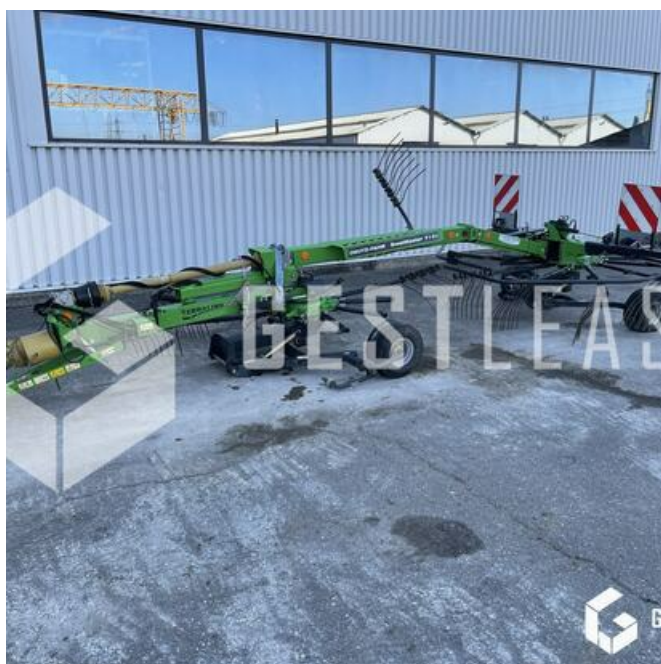

# DEUTZ FAHR SWATMASTER 7131

## VENDUE

Agricole - Andaineur

<https://www.gestlease.com/fr/engines/220483-deutz-fahr-swatmaster-7131>

<b>Référence :</b>	220483
<b>Marque :</b>	DEUTZ FAHR
<b>Modèle :</b>	SWATMASTER 7131
<b>Année :</b>	2018
<b>Accidentée ? :</b>	Oui
<b>Détail du sinistre :</b>	

## GRAFFENSTADEN

Disposant d'un parc matériel de plus de 100 000 m<sup>2</sup> au Sud de Strasbourg et d'un atelier entièrement équipé, nous possédons plus de 350 références comprenant engins de chantier / manutention / matériel agricole / poids lourds / V.P. / V.U un stock renouvelé tous les mois.