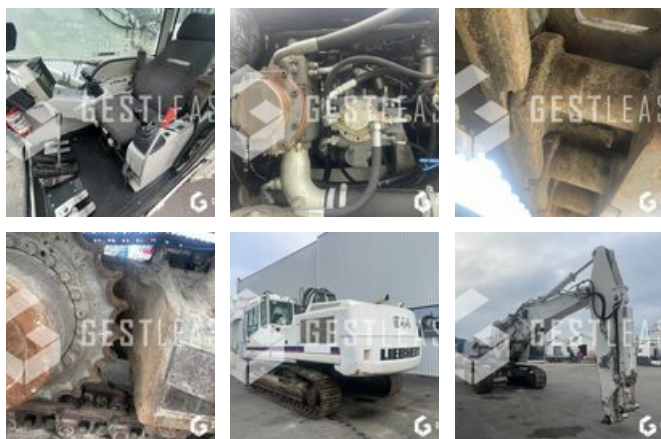

GESTLEASE
ING

www.gestlease.com

ACHAT - VENTE - LOCATION

17 Route d'Eschau - 67400 ILLKIRCH

03 90 29 84 78

commercial@gestlease.com

Mardi 23 avril 2024 11h36

LIEBHERR R 944 C HDSL

VENDUE

Travaux Publics - Pelle - Pelle sur chenilles

<https://www.gestlease.com/fr/engines/220479-liebherr-r-944-c-hdsl-e70670ab-e29f-4c24-a252-f46a8cabf6ca>

Référence : 220479
Marque : LIEBHERR
Modèle : R 944 C HDSL
Année : 2009
Heures : 13 702
Poids : 46.3 T
Informations :

LIEBHERR R 944 C HDSL

Année : 2009

Heures : 13 702

- Bras de terrassement
- Sans attache ni godet
- Cabine inclinable
- Pare brise blindé à changer
- Ligne HP
- Châssis fissuré à plusieurs endroits
- Commande proportionnelle
- Moteur de rotation neuf

Machine fonctionnelle

Prix de vente hors taxes.

Livraison possible en supplément du prix de vente.

Plus d'informations et photos sur notre site internet !

Prenez rendez-vous pour que nous puissions vous recevoir dans