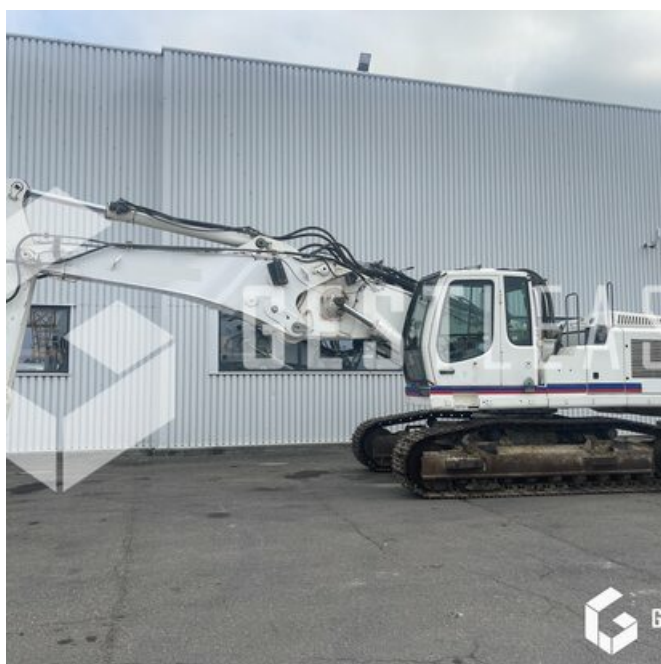

VENDUE

Travaux Publics - Pelle - Pelle sur chenilles

<https://www.gestlease.com/fr/engines/220479-liebherr-r-944-c-hdsl-e70670ab-e29f-4c24-a252-f46a8cabf6ca>

Référence : 220479
Marque : LIEBHERR
Modèle : R 944 C HDSL
Année : 2009
Heures : 13 702
Poids : 46.3 T
Informations :

LIEBHERR R 944 C HDSL

Année : 2009

Heures : 13 702

- Bras de terrassement
- Sans attache ni godet
- Cabine inclinable
- Pare brise blindé à changer
- Ligne HP
- Châssis fissuré à plusieurs endroits
- Commande proportionnelle
- Moteur de rotation neuf

Disposant d'un parc matériel de plus de 100 000 m2 au Sud de Strasbourg et d'un atelier entièrement équipé, nous possédons plus de 350 références comprenant engins de chantier / manutention / matériel agricole / poids lourds / V.P. / V.U un stock renouvelé tous les mois.

*Descriptif sous réserve d'erreur

LIEBHERR R 944 C HDSL

Year : 2015

Hours : 13 702

- Demolition boom
- Earthmoving boom
- No attachment or bucket
- Tilting cab
- Armored windshield to change
- HP line
- Frame cracked in several places
- Proportional control
- New rotation motor