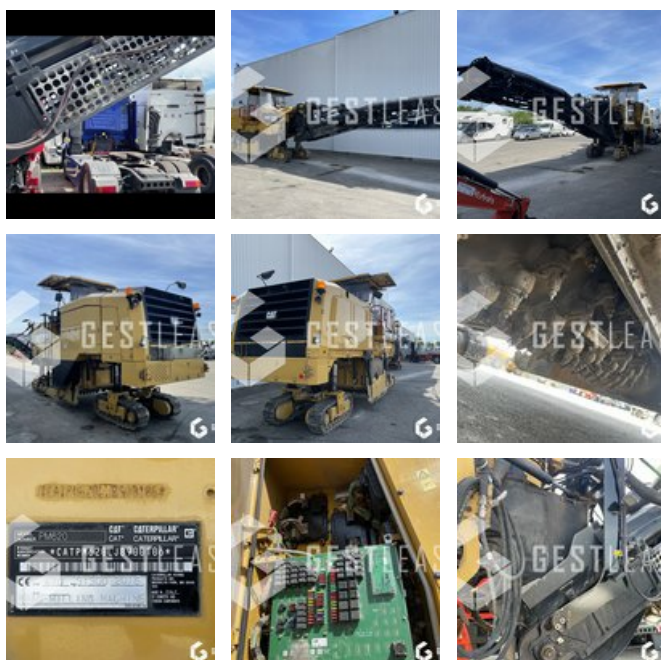

Informations :

Raboteuse CATERPILLAR PM 620 de 2016 avec 3 895 heures

Puissance moteur 470 kW / 600 CV

Moteur CATERPILLAR C18 acert tier 4 f

Profondeur de travail maxi 33 cm

Largeur de travail 2 m

Palpeur 50% d'usure

Pointes du rotor neuve jamais utilisé !!!

Machine en full service CATERPILLAR entretien à jour

Disponible DE SUITE

Vidéo et plus de photos sur notre site internet