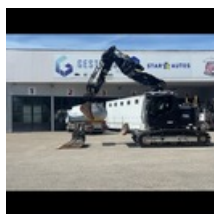

GESTLEASE
ING

www.gestlease.com

ACHAT - VENTE - LOCATION

17 Route d'Eschau - 67400 ILLKIRCH

03 90 29 84 78

commercial@gestlease.fr

Samedi 13 août 2022 20h38

LIEBHERR R 920 K NLC

162 000,00 € HT

Travaux Publics - Pelle - Pelle sur chenilles

<https://www.gestlease.com/fr/engines/220458-liebherr-r-920-k-nlc>

Référence :	220458
Marque :	LIEBHERR
Modèle :	R 920 K NLC
Année :	2017
Heures :	4464
Poids :	23 T
Usure des chenilles :	0%
Nombre de godets :	3
Informations :	

Pelle sur chenille LIEBHERR A920 K NLC de 2017 avec 4 464 heures

Patin caoutchouc NEUF ASTRAK DURALINEPLUS ROADLINER de 600

Godets de 650/1250/1600

Attache rapide SWA33 likufix

Ligne BRH et drain

Anneau de levage 8T sur balancier

Vollée variable, déport de flèche et lame

Grille de protection de cabine frontale et supérieur

Protection de vérin de godet

Caméra 360°

Caméra sur balancier

Prédisposition GPS trimble (câblage et mat)

Joystick à commande proportionnel

Huile BIO

Graissage centralisé

Rampes de phares LED

La pelle est en full maintenance chez liebherr

LIEBHERR viens de réaliser les entretiens suivant pour la vente :

Vidange moteur et remplacement des filtres

Vidanges hydrauliques