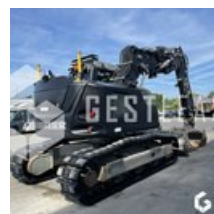

GESTLEASE
ING

www.gestlease.com

ACHAT - VENTE - LOCATION

17 Route d'Eschau - 67400 ILLKIRCH

03 90 29 84 78

commercial@gestlease.fr

Samedi 13 août 2022 20h38

LIEBHERR R 920 K NLC

162 000,00 € HT

Travaux Publics - Pelle - Pelle sur chenilles

<https://www.gestlease.com/fr/engines/220458-liebherr-r-920-k-nlc>

Référence :	220458
Marque :	LIEBHERR
Modèle :	R 920 K NLC
Année :	2017
Heures :	4464
Poids :	23 T
Usure des chenilles :	0%
Nombre de godets :	3
Informations :	

Pelle sur chenille LIEBHERR A920 K NLC de 2017 avec 4 464 heures

Patin caoutchouc NEUF ASTRAK DURALINEPLUS ROADLINER de 600

Godets de 650/1250/1600

Attache rapide SWA33 likufix

Ligne BRH et drain

Anneau de levage 8T sur balancier

Vollée variable, déport de flèche et lame

Grille de protection de cabine frontale et supérieur

Protection de vérin de godet

Caméra 360°

Caméra sur balancier

Prédisposition GPS trimble (câblage et mat)

Joystick à commande proportionnel

Huile BIO

Graissage centralisé

Rampes de phares LED

La pelle est en full maintenance chez liebherr

LIEBHERR viens de réaliser les entretiens suivant pour la vente :

Vidange moteur et remplacement des filtres

Vidanges hydrauliques