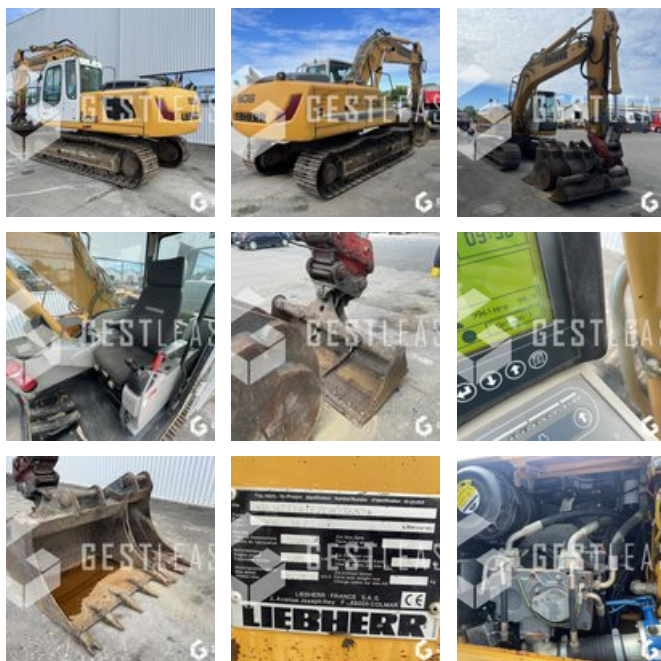

Référence :	220451
Marque :	LIEBHERR
Modèle :	R 906 NLC
Année :	2008
Heures :	9961
Nombre de godets :	3
Informations :	

Pelle sur chenilles LIEBHERR R 906 NLC de 2008 avec 9 961 heures au compteur

Godet de terrassement, tranchée, et curage inclinable

Graissage centralisé

Flèche monobloc

Balancier court

Ligne moyenne et haute pression

Largeur de transport 2,60

Tuile de 600 mm