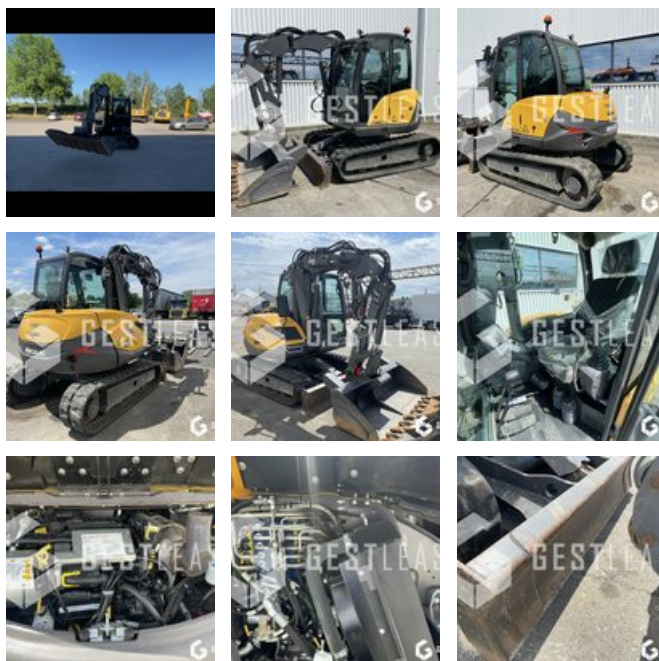

Référence :	220443
Marque :	MECALAC
Modèle :	6MCR
Année :	2019
Heures :	369
Poids :	5.7 T
Usure des chenilles :	10%
Nombre de godets :	6
Informations :	

Pelle sur chenille MECALAC 6MCR de 2019 avec 369 heures

40/45/90/150/ godet skid 200 et fourches

Vitesse de déplacement 10 km/h

Déport de flèche

Ligne basse pression

Clapet de sécurité sur verin de godet

Graissage centralisé avec 3 cartouches d'avance.

Climatisation