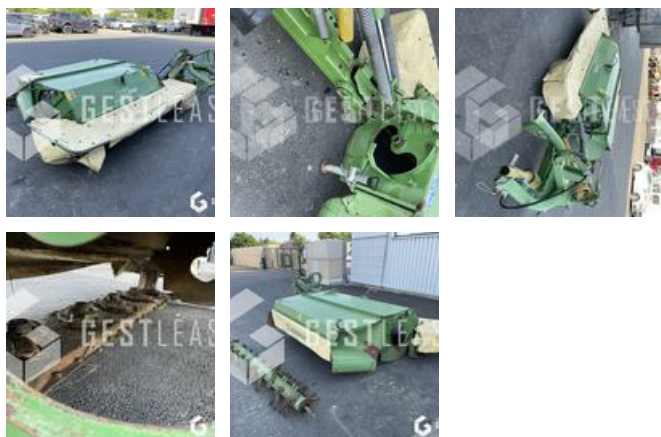

VENDUE

Agricole - Fenaison - Faucheuse

<https://www.gestlease.com/fr/engines/220433-krone-243-cv>

Référence :	220433
Marque :	KRONE
Modèle :	243 CV
Année :	2005
Type :	LATERAL
Largeur de coupe :	2.40 M
Accidentée ? :	Oui
Détail du sinistre :	

Disposant d'un parc matériel de plus de 100 000 m2 au Sud de Strasbourg et d'un atelier entièrement équipé, nous possédons

plus de 350 références comprenant engins de chantier /
manutention / matériel agricole / poids lourds / V.P. / V.U un stock
renouvelé tous les mois.