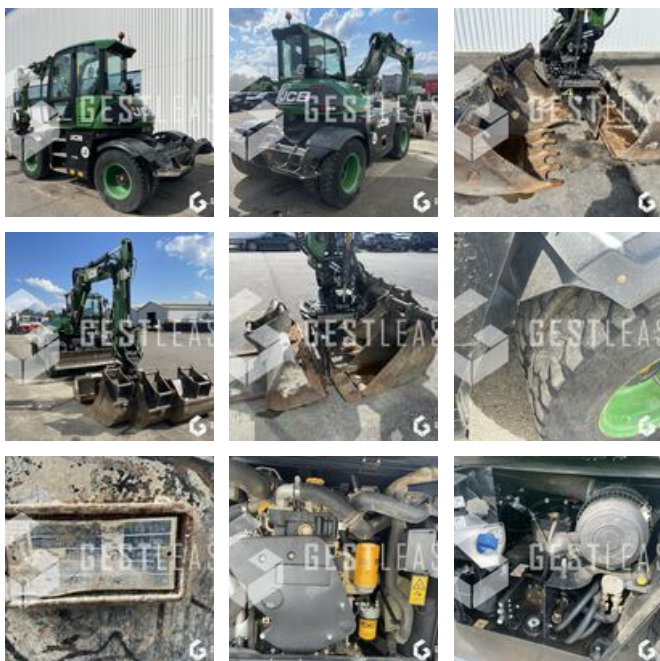

VENDUE

Travaux Publics - Pelle - Pelle sur pneus

<https://www.gestlease.com/fr/engines/220431-jcb-hydradig-110w>

Référence :	220431
Marque :	JCB
Modèle :	HYDRADIG 110W
Année :	2017
Heures :	6288
Poids :	11.5 T
Nombre de godets :	5
Informations :	

Pelle sur pneus JCB HYDRADIG 110W de 2017 avec 6 288 heures au compteur

Godets ARDEN de 45/60/90/200 + fourche

Tiltrotator STEELWRIST X12 double attache avec pince

Volée variable

Déport en pied de flèche

4 Roues directrices et motrices

Lames

Stabilisateurs

Garde boue

Pompe a gasoil

Climatisation

Radio

Bluetooth

Retrouver une vidéo et la visite 360° de cette machine sur notre site internet !