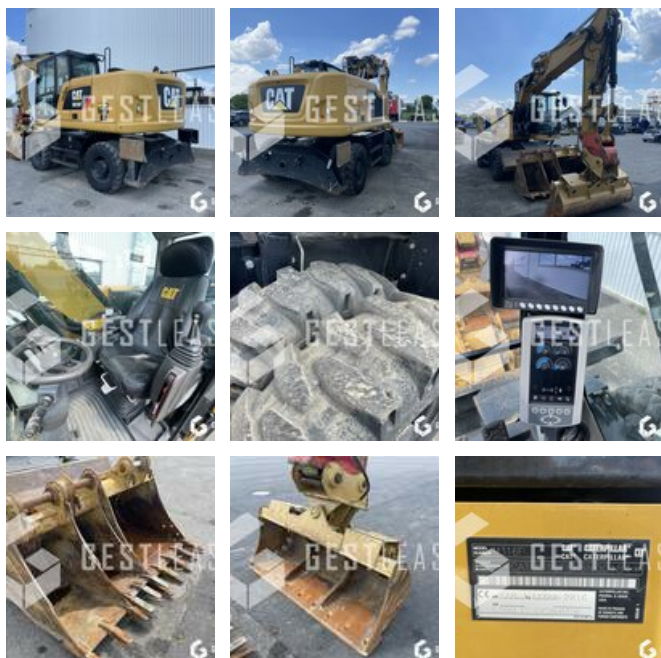

Référence :	220430
Marque :	CATERPILLAR
Modèle :	M316F
Année :	2016
Heures :	2697
Poids :	17.7 T
Nombre de godets :	4
Informations :	

Pelle sur pneus CATERPILLAR M316F de 2016 avec 2 697 heures au compteur

4 Godets dont curage inclinable

volée variable

Déport de flèche

Lames et stabilisateurs

Camera arrière et latérale

Graissage centralisé

Climatisation

pompe a gasoil

Retrouver une vidéo et la visite 360° de cette machine sur notre site internet !