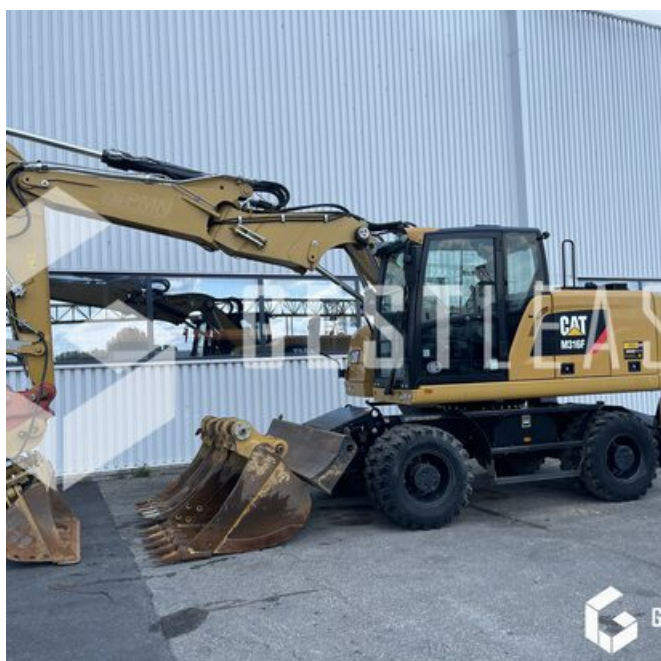

VENDUE

Travaux Publics - Pelle - Pelle sur pneus

<https://www.gestlease.com/fr/engines/220430-caterpillar-m316f>

Référence :	220430
Marque :	CATERPILLAR
Modèle :	M316F
Année :	2016
Heures :	2697
Poids :	17.7 T
Nombre de godets :	4
Informations :	

Pelle sur pneus CATERPILLAR M316F de 2016 avec 2 697 heures au compteur

4 Godets dont curage inclinable

volée variable

Déport de flèche

Lames et stabilisateurs

Camera arrière et latérale

Graissage centralisé