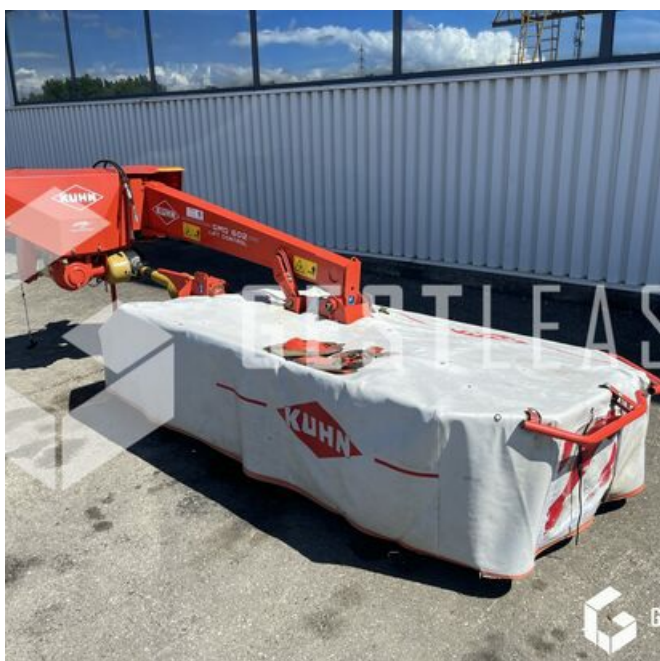

## KUHN GMD 602

## VENDUE

Agricole - Fenaison - Faucheuse

<https://www.gestlease.com/fr/engines/220418-kuhn-gmd-602>

<b>Référence :</b>	220418
<b>Marque :</b>	KUHN
<b>Modèle :</b>	GMD 602
<b>Année :</b>	2006
<b>Type :</b>	LATERALE
<b>Largeur de coupe :</b>	2.40 M
<b>Accidentée ? :</b>	Oui
<b>Détail du sinistre :</b>	