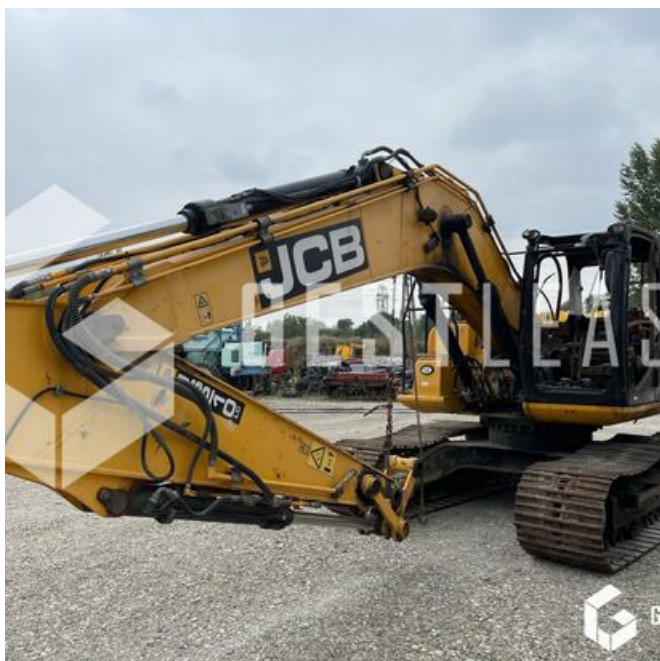

19 900,00 € HT

Travaux Publics - Pelle - Pelle sur chenilles

<https://www.gestlease.com/fr/engines/220414-jcb-js210-8636c84b-b638-4f08-b086-70d25ec291ff>

Référence :	220414
Marque :	JCB
Modèle :	JS210
Année :	2016
Poids :	21.6T
Nombre de godets :	0
Accidentée ? :	Oui
Détail du sinistre :	

****Pelle sur chenilles brûlée****

! Moteur et pompe hydraulique ok intacts non touchés !

La pelle est vendue complète, en l'état.

Pas de vente de pièces au détail

Prix de vente hors taxes.

Livraison possible en supplément du prix de vente.

Disposant d'un parc matériel de plus de 100 000 m² au Sud de Strasbourg et d'un atelier entièrement équipé, nous possédons plus de 350 références comprenant engins de chantier / manutention / matériel agricole / poids lourds / V.P. / V.U un stock renouvelé tous les mois.