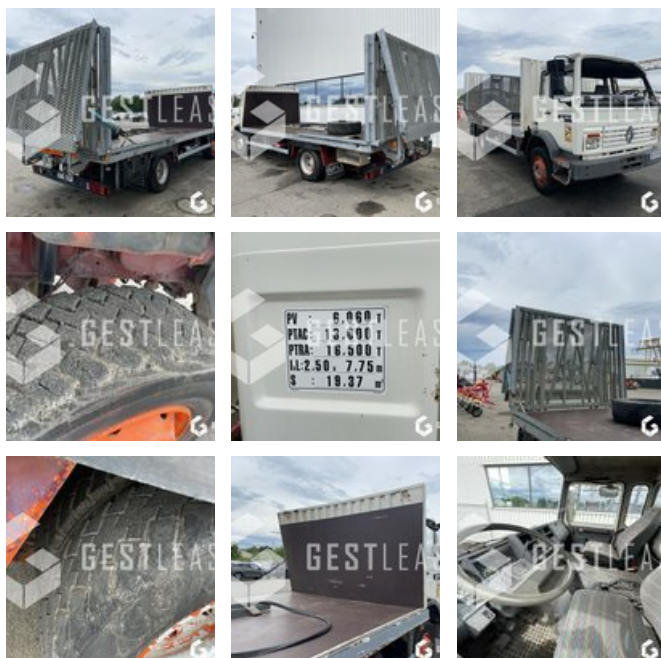

Référence :	220404
Marque :	RENAULT
Modèle :	MIDLUM 140
Date de P.M.E.C :	04/06/1991
Kilomètres au compteur :	471876
Accidentée ? :	Oui
Détail du sinistre :	

***** Camion accidenté *****

----- Procédure -----

V.E.I réparable non VGE

----- Circonstances sinistre -----

Choc frontal

----- Principaux éléments endommagés -----

- Cabine