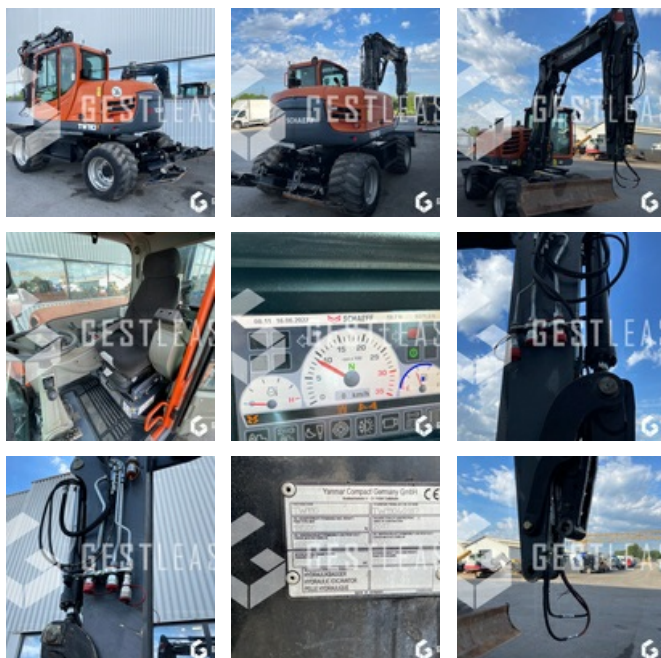

## SCHAEFF TW110

63 500,00 € HT

Travaux Publics - Pelle - Pelle sur pneus

<https://www.gestlease.com/fr/engines/220364-schaeff-tw110>

<b>Référence :</b>	220364
<b>Marque :</b>	SCHAEFF
<b>Modèle :</b>	TW110
<b>Année :</b>	2017
<b>Heures :</b>	5271
<b>Poids :</b>	11.2 T
<b>Nombre de godets :</b>	0
<b>Informations :</b>	

Pelle sur pneus SCHAEFF TW110 de 2017 avec 5271 heures au compteur

4 roues directrices et motrices

Volée variable

Toutes les lignes hydrauliques

Lame

Stabilisateurs

Graissage centralisé Lincoln

Camera