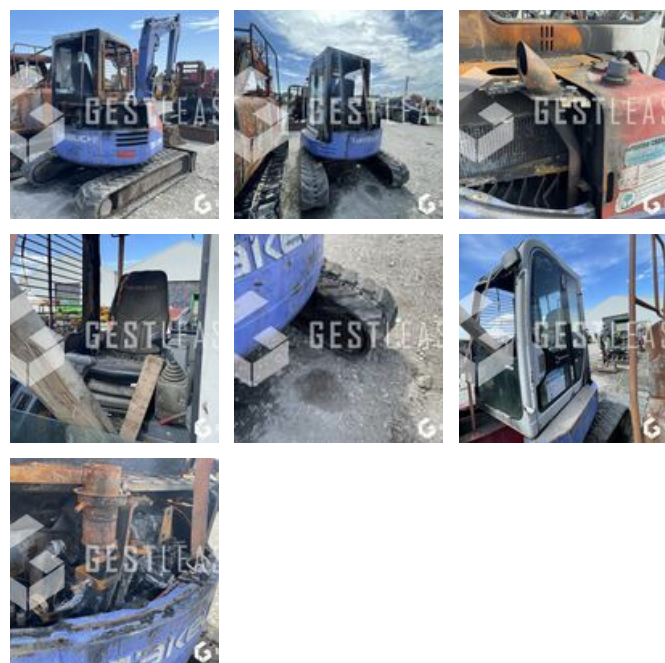

GESTLEASE
ING

www.gestlease.com

ACHAT - VENTE - LOCATION

17 Route d'Eschau - 67400 ILLKIRCH

03 90 29 84 78

commercial@gestlease.com

Samedi 04 mai 2024 15h20

TAKEUCHI TB53FR

VENDUE

Travaux Publics - Pelle - Mini pelle

<https://www.gestlease.com/fr/engines/220352-takeuchi-tb53fr>

Référence :	220352
Marque :	TAKEUCHI
Modèle :	TB53FR
Année :	2003
Accidentée ? :	Oui
Détail du sinistre :	

**** Mini pelle brûlée ****

----- Circonstances sinistre -----

Incendie