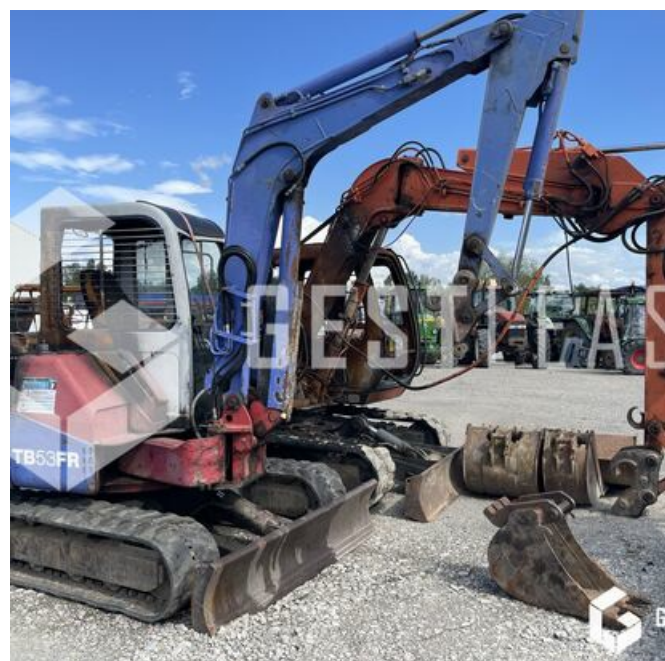

VENDUE

Travaux Publics - Pelle - Mini pelle

<https://www.gestlease.com/fr/engines/220352-takeuchi-tb53fr>

Référence :	220352
Marque :	TAKEUCHI
Modèle :	TB53FR
Année :	2003
Accidentée ? :	Oui
Détail du sinistre :	