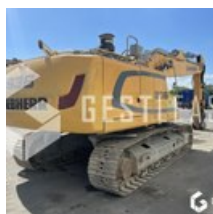

# LIEBHERR R 936 NLC

Travaux Publics - Pelle - Pelle sur chenilles

<https://www.gestlease.com/fr/engines/220341-liebherr-r-936-nlc>

<b>Référence :</b>	220341
<b>Marque :</b>	LIEBHERR
<b>Modèle :</b>	R 936 NLC
<b>Année :</b>	2015
<b>Heures :</b>	6492
<b>Poids :</b>	34 T
<b>Nombre de godets :</b>	1
<b>Informations :</b>	

Pelle sur chenille LIEBHERR R 936 NLC de 2015 avec 6 492 heures

Bras de démolition hauteur totale hors outil 11,40 m

Portée hors outil 10,40 m au pied de flèche

Attache OILQUICK OQ80

Caméra arrière et latéral

Arrosage DYNAJET en bout de flèche

Pare brise intégrale

Protection de cabine escamotable

Système de pressurisation de cabine WOLFE amiante/gaz

Commande proportionnel

Racleur de chenille

Vendu avec 1 godet

Dimensions de transport :

Largeur de transport 3 m

Longueur de transport 11,90 m

Hauteur de transport 3,20 m

\*Sous reserve d'accord de financement par notre comité de crédit