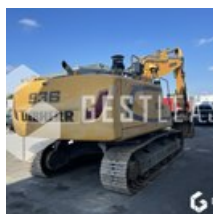

106 000,00 € HT

Travaux Publics - Pelle - Pelle sur chenilles

<https://www.gestlease.com/fr/engines/220341-liebherr-r-936-nlc-5cf5cbd1-5c3c-4b3d-8d04-ac51eb6bf11f>

Référence :	220341
Marque :	LIEBHERR
Modèle :	R 936 NLC
Année :	2015
Heures :	6492
Poids :	34 T
Nombre de godets :	1
Informations :	

Pelle sur chenille LIEBHERR R 936 NLC de 2015 avec 6 492 heures

Bras de démolition hauteur totale hors outil 11,40 m

Portée hors outil 10,40 m au pied de flèche

Attache OILQUICK OQ80

Caméra arrière et latéral

Arrosage DYNAJET en bout de flèche

Pare brise intégrale

Protection de cabine escamotable

Système de pressurisation de cabine WOLFE amiante/gaz

Commande proportionnel

Racleur de chenille

Vendu avec 1 godet

Dimensions de transport :

Largeur de transport 3 m

Longueur de transport 11,90 m

Hauteur de transport 3,20 m

*Sous reserve d'accord de financement par notre comité de crédit