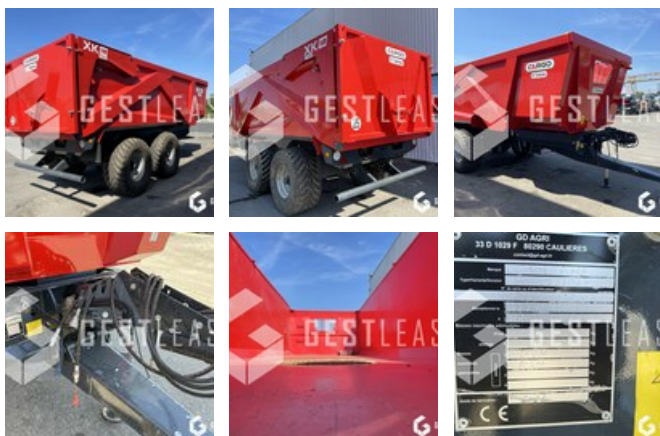

VENDUE

Agricole - Remorque - Benne

<https://www.gestlease.com/fr/engines/220337-deguillaume-cargo-xk18>

Référence :	220337
Marque :	DEGUILLAUME CARGO
Modèle :	XK18
Année :	02/02/2022
Capacité :	18 T
Essieux :	2
Mode de freinage :	HYDRAULIQUE
Accidentée ? :	Oui
Détail du sinistre :	

**** Benne agricole accidentée ****

Capacité 23 M3

----- Procédure -----

V.E.I réparable non VGE

----- Circonstances sinistre -----

Renversement lors d'un vidage

----- Principaux éléments endommagés -----

- Caisse
- Chassis