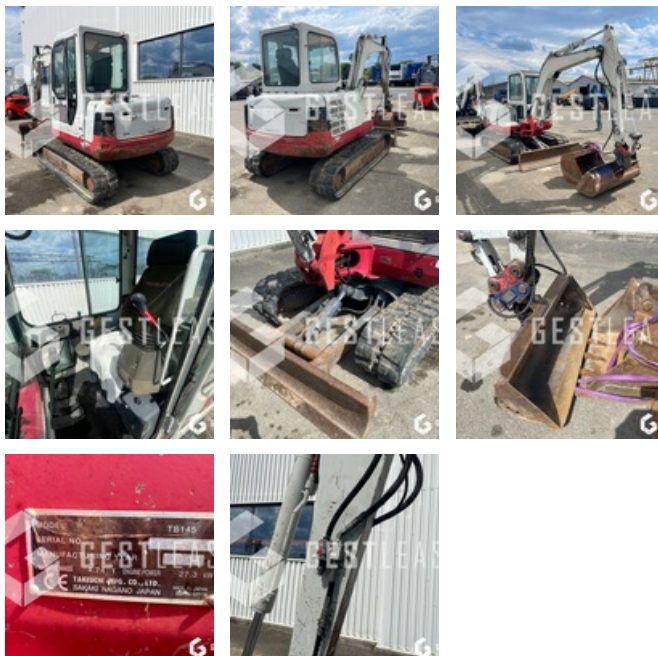

Référence :	220336
Marque :	TAKEUCHI
Modèle :	TB145
Année :	2006
Heures :	8505
Poids :	4.75 T
Usure des chenilles :	40%
Nombre de godets :	3
Informations :	

Pelle sur chenille TAKEUCHI TB 145 de 2006 avec 8505 heures au compteur

Attache rapide mécanique

Godet de terrassement

Godet de tranchée

Godet de curage orientable

Ligne 4 voie

Drain

Travaux récent effectué :

Vidange moteur et remplacement des filtres

Vidange des réducteurs

Vidange hydraulique