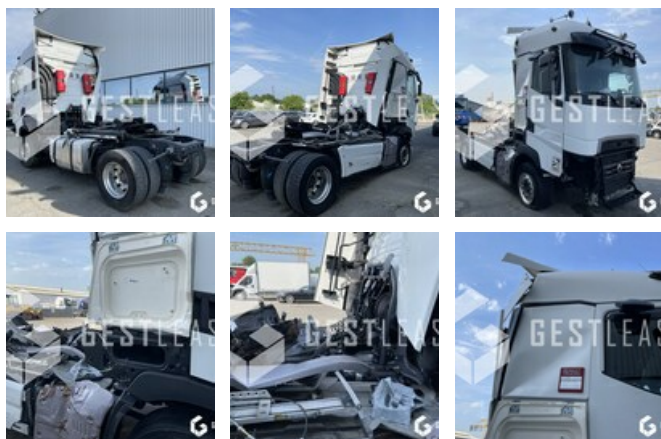

Référence :	220309
Marque :	RENAULT
Modèle :	T520 HIGH COMFORT
Date de P.M.E.C :	05/04/2016
Kilomètres au compteur :	1099798
Type de boîte :	AUTOMATIQUE
Puissance :	520
Norme pollution :	EURO 6
Formules des roues :	4X2
Accidentée ? :	Oui
Détail du sinistre :	

**** Tracteur routier accidenté ****

kilomètres au compteur : 1 099 798

Moteur changé le 10/08/2020 à 786 478 kilomètres

Le moteur à donc 313 320 kilomètres !

----- Procédure -----

V.E.I réparable non VGE

----- Circonstances sinistre -----

Choc contre corps fixe

----- Principaux éléments endommagés -----

- Cabine