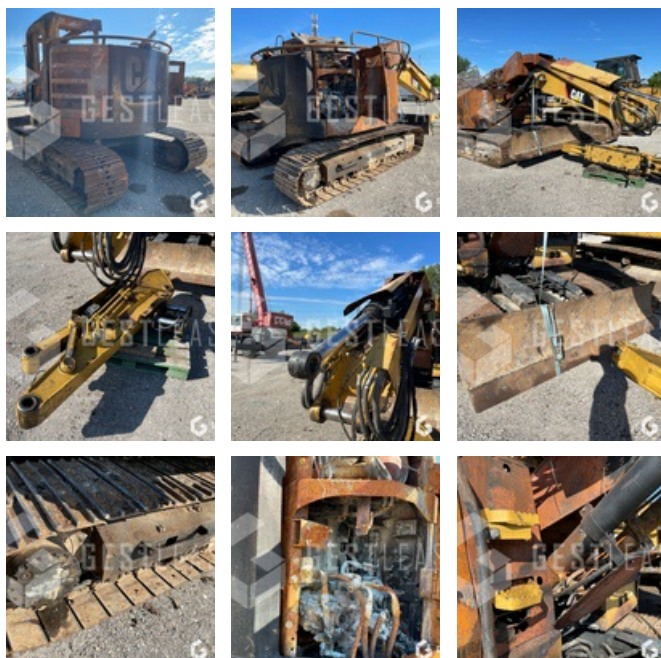

# CATERPILLAR 315F

15 600,00 € NET

Travaux Publics - Pelle - Pelle sur chenilles

<https://www.gestlease.com/fr/engines/220296-caterpillar-315f>

<b>Nouveauté ? :</b>	Oui
<b>Référence :</b>	220296
<b>Marque :</b>	CATERPILLAR
<b>Modèle :</b>	315F
<b>Année :</b>	2016
<b>Heures :</b>	5800
<b>Poids :</b>	18 T
<b>Accidentée ? :</b>	Oui
<b>Détail du sinistre :</b>	

\*\*\*\*\* Pelle sur chenille accidentée \*\*\*\*\*

----- Procédure -----

V.E.I reparable non VGE

----- Circonstances sinistre -----

Incendie

----- Principaux éléments endommagés -----

- Cabine
- Moteur
- Pompe