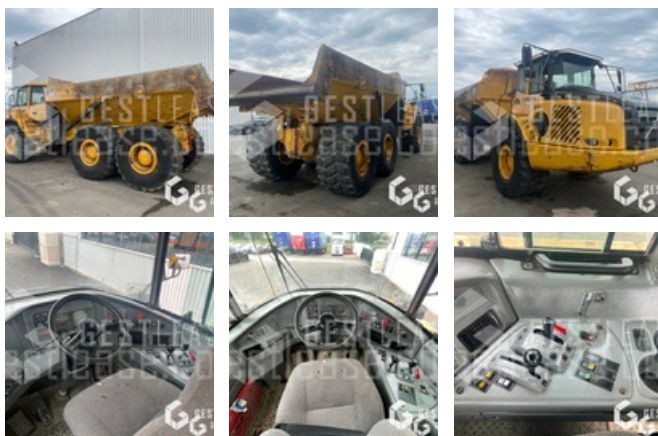

# VOLVO A30E - NEW ENGINE

**VENDUE**

Travaux Publics - Tombereau

<https://www.gestlease.com/fr/engines/220287-cvolvo-a30e>

<b>Référence :</b>	220287
<b>Marque :</b>	VOLVO
<b>Modèle :</b>	A30E - NEW ENGINE
<b>Année :</b>	2008
<b>Heures :</b>	12227
<b>Poids :</b>	23 T
<b>Puissance moteur :</b>	250 kW / 400 CV
<b>Transmission :</b>	POWERTRONIC
<b>Charge utile :</b>	28 T
<b>Informations :</b>	

Tombereau VOLVO A30E de 2008 avec 12 227 heures

Boite POWERTRONIC

Poids a vide 23 T

Charge utile 28 T

Puissance 250 kW / 400 CV

Pneumatiques GOOD YEAR 750/65R25 bon à :

Essieu 1 : Droite 64% Gauche 67%

Essieu 2 : Droit 62% Gauche 78%

Essieu 3 : Droit 77% Gauche 72%

Travaux récent effectué :

Reprise du jeu axe du tandem

Moteur refait à 9 000 heures

\*Sous reserve d'accord de financement par notre comité de crédit