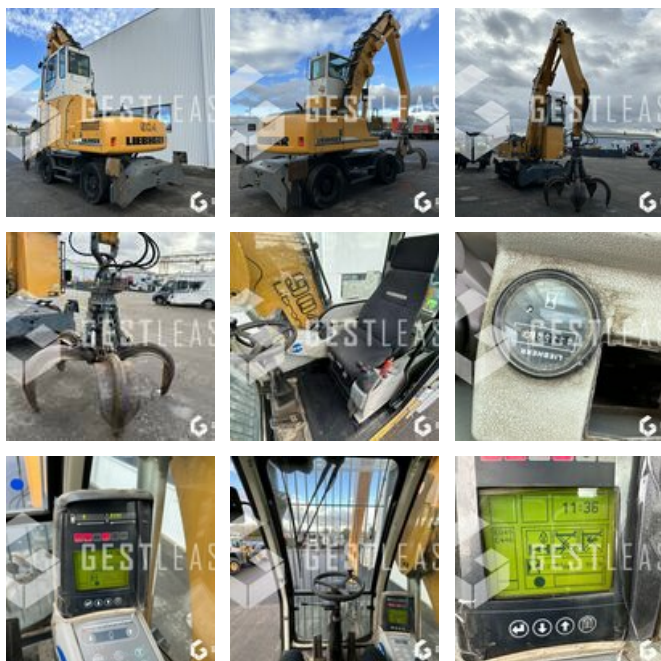

VENDUE

Travaux Publics - Pelle - Pelle sur pneus

<https://www.gestlease.com/fr/engines/220285-liebherr-a904c>

Référence :	220285
Marque :	LIEBHERR
Modèle :	A904C
Année :	2005
Heures :	11753
Poids :	22 T
Nombre de godets :	1
Informations :	

LIEBHERR A 904 C

Année : 2005

Heures : 11 753 heures

Liste des frais récent :

- Entretien moteur complet
- Remplacement de la couronne d'orientation fait par LIEBHERR COLMAR
- Remplacement du moteur de rotation de la tourelle fait par LIEBHERR COLMAR
- Remplacement du joint tournant fait par LIEBHERR COLMAR
- Changement de tout les joints de verin du grappin (5 vernis)
- Changement joints de verin de fleche droit
- Remplacement des 5 pointes de dents du grappin

Descriptif :

- Cabine haute
- Grappin LIEBHERR GM65
- Climatisation

Prix de vente hors taxes.

Livraison possible en supplément du prix de vente.

Plus d'informations et photos sur notre site internet !

Prenez rendez-vous pour que nous puissions vous recevoir dans

Disposant d'un parc matériels de plus de 100 000 m2 au Sud de Strasbourg et d'un atelier entièrement équipé, nous possédons plus de 350 références comprenant engins de chantier / manutention / matériel agricole / poids lourds / V.P. / V.U. ; un stock renouvelé tous les mois.