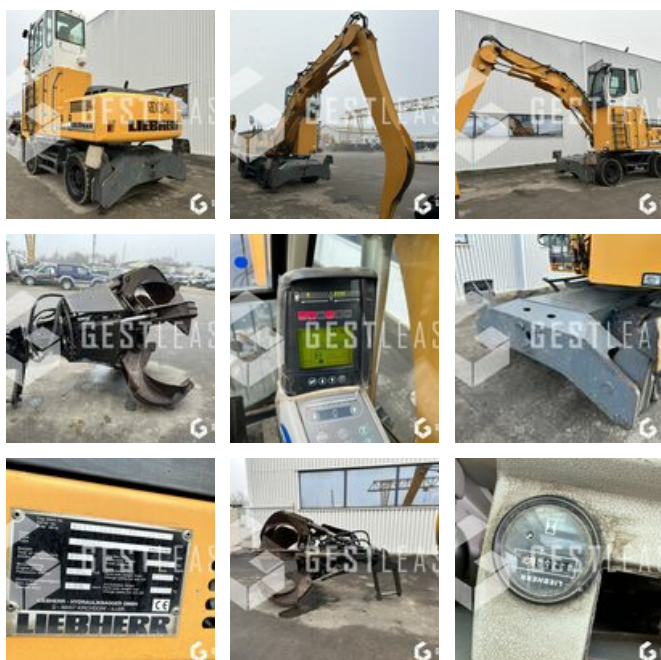

Référence : 220285
Marque : LIEBHERR
Modèle : A904C
Année : 2005
Heures : 11753
Informations :

LIEBHERR A 904 C

Année : 2005

Heures : 11 753 heures

Liste des frais récents :

- Entretien moteur complet
- Remplacement de la couronne d'orientation fait par LIEBHERR COLMAR
- Remplacement du moteur de rotation de la tourelle fait par LIEBHERR COLMAR
- Remplacement du joint tournant fait par LIEBHERR COLMAR
- Changement joints de vérin de flèche droit

Descriptif :

- Cabine haute
- Climatisation
- Plusieurs fuites sur le grappin

Prix de vente hors taxes.

Livraison possible en supplément du prix de vente.

Plus d'informations et photos sur notre site internet !

Prenez rendez-vous pour que nous puissions vous recevoir dans les meilleures conditions !