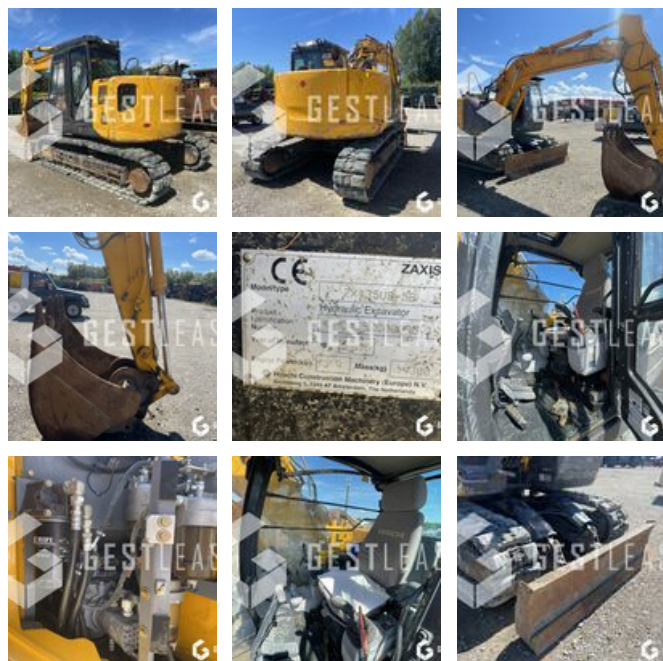

VENDUE

Travaux Publics - Pelle - Pelle sur chenilles

<https://www.gestlease.com/fr/engines/220284-hitachi-zx135us-5b>

Référence :	220284
Marque :	HITACHI
Modèle :	ZX135US-5B
Année :	2016
Heures :	4000
Accidentée ? :	Oui
Détail du sinistre :	

**** Pelle sur chenilles accidentée ****

Ne démarre pas

----- Circonstances sinistre -----

Immergée dans l'eau douce

----- Principaux éléments endommagés -----

- Cabine
- Moteur

*Sous reserve d'accord de financement par notre comité de crédit