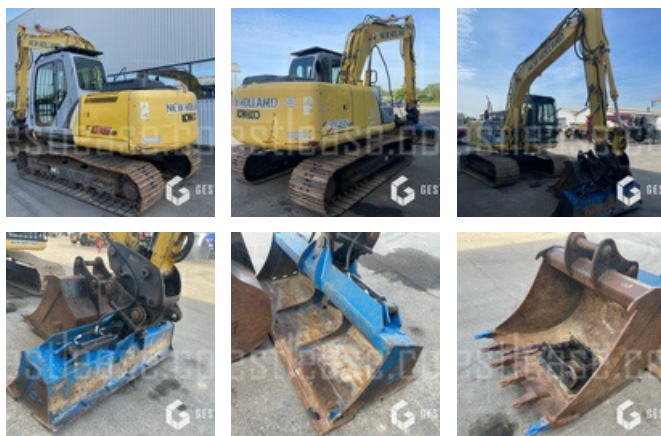

Référence :	220279
Marque :	NEW HOLLAND KOBELCO
Modèle :	E135B
Année :	2009
Heures :	8560
Poids :	14.21 T
Nombre de godets :	2
Informations :	

Pelle sur chenille NEW HOLLAND KOBELCO E135B de 2009 avec 8560 heures

Godet de terrassement ARDEN 1200 / 0.81 m3

Godet de curage inclinable ARDEN 2000

Tuiles de 700

Platine percée

Lignes haute et moyenne pression

Ligne BRH

Climatisation

Couronne neuve !!

Machine très propre

Prête à travailler