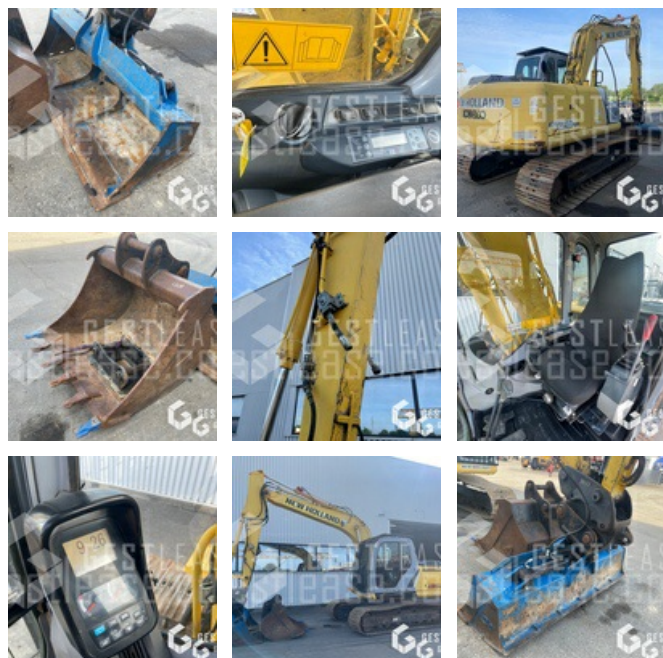

# NEW HOLLAND E135B

## Travaux Publics - Pelle - Pelle sur chenilles

<https://www.gestlease.com/fr/engines/220279-new-holland-e135b>

<b>Référence :</b>	220279
<b>Marque :</b>	NEW HOLLAND
<b>Modèle :</b>	E135B
<b>Année :</b>	2009
<b>Heures :</b>	8560
<b>Poids :</b>	14.2T
<b>Informations :</b>	