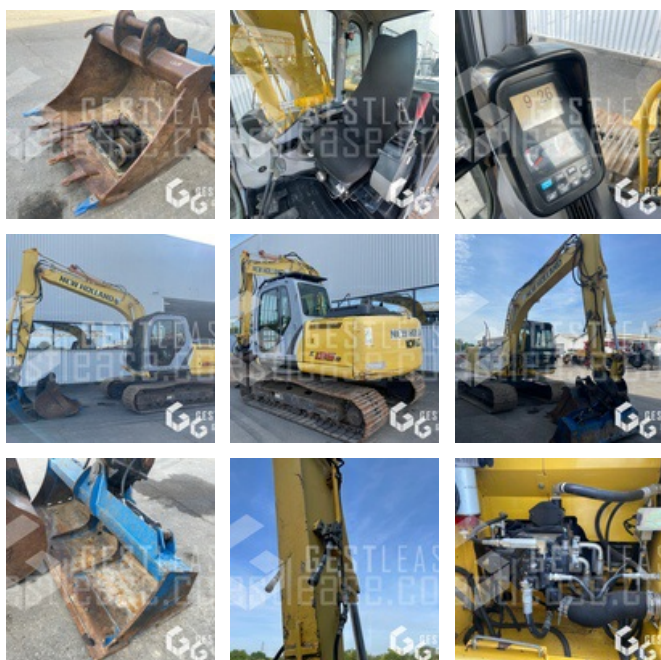

Référence :	220279
Marque :	NEW HOLLAND
Modèle :	E135B
Année :	2009
Heures :	8560
Poids :	14.2T
Informations :	

Pelle sur chenille NEW HOLLAND KOBELCO E135B de 2009 avec 8560 heures

Godet de terrassement ARDEN 1200 / 0.81 m3

Godet de curage inclinable ARDEN 2000

Tuiles de 700

Platine percée

Lignes haute et moyenne pression

Ligne BRH

Climatisation

Couronne neuve !!

Machine très propre

Prête à travailler