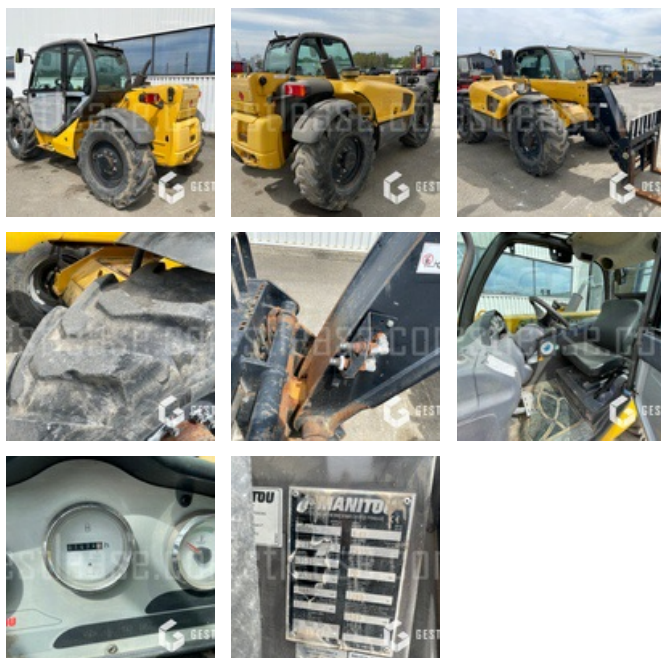

Référence :	220261
Marque :	MANITOU
Modèle :	MT732
Année :	2012
Heures :	1434
Poids :	7.3 T
Puissance moteur :	70 kW
Capacité de levage :	3.2 T
Hauteur de levage :	7 M
Portée :	4.16 M
Type de mât :	SIMPLEX
Correcteur de dévers :	NON
Informations :	

Chariot telescopique MANITOU MT 732 de 2012 avec 1 432 heures

Capacité de levage : 3,2 T

Hauteur de levage : 7 M

Portée : 4,16 M

----- Entretien réalisé -----

Vidange moteur

Remplacement filtre à huile

Remplacement filtre à air

Remplacement filtre à gasoil

Contrôle niveaux fluides