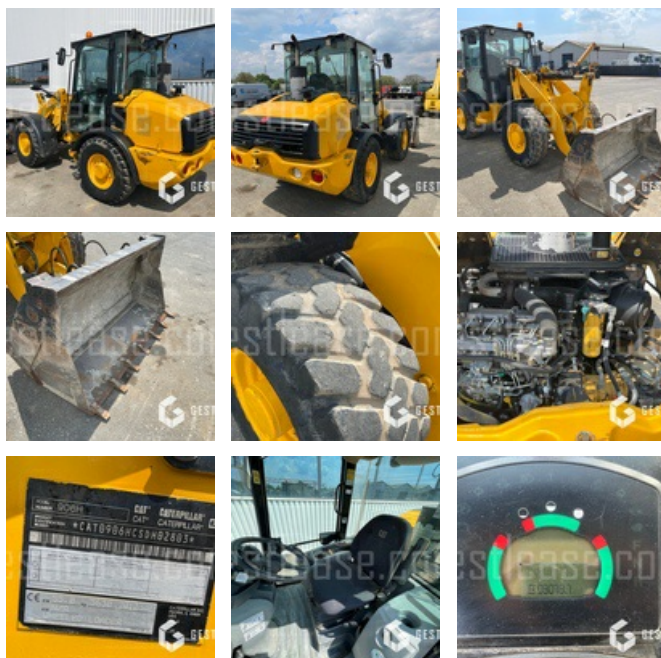

Référence :	220259
Marque :	CATERPILLAR
Modèle :	906H
Année :	2012
Heures :	3078
Poids :	5.6 T
Informations :	

Chargeuse sur pneus CATERPILLAR 906H de 2011 avec 3078 heures

Godet 4 en 1

Capacité du godet : 900 L

----- Entretien réalisé -----

Vidange moteur

Remplacement filtre à huile

Remplacement filtre à air

Remplacement filtre à gasoil

Contrôle niveaux fluides