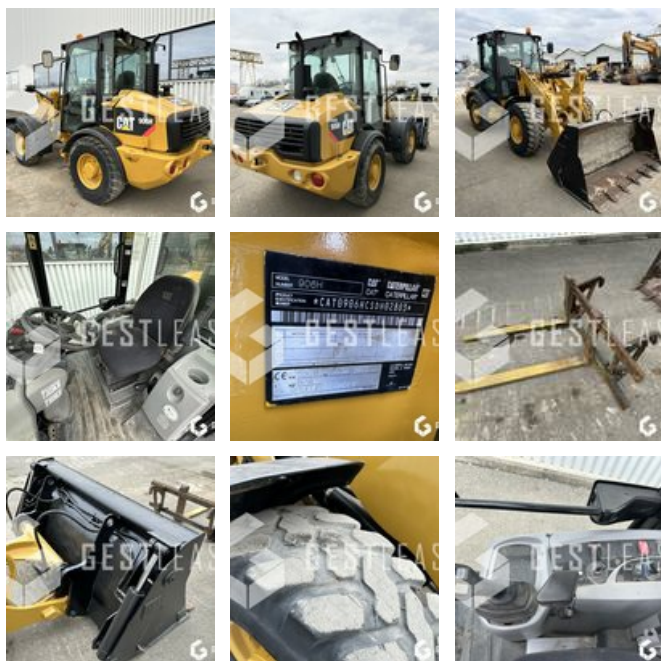

Nouveauté ? :	Oui
Référence :	220259
Marque :	CATERPILLAR
Modèle :	906H
Année :	2012
Heures :	3087
Poids :	5.6T
Informations :	

CATERPILLAR 906H

Année 2012

3 087 heures

Godet 4 en 1

Fourche à palette

Capacité du godet : 900 L

Attache rapide hydraulique non fonctionnelle

----- Entretien réalisé -----

Peinture complète

Vidange moteur

Remplacement filtre à huile

Remplacement filtre à air

Remplacement filtre à gasoil

Contrôle niveaux fluides

Prix de vente hors taxes.

Livraison possible en supplément du prix de vente.

Plus d'informations et photos sur notre site internet !