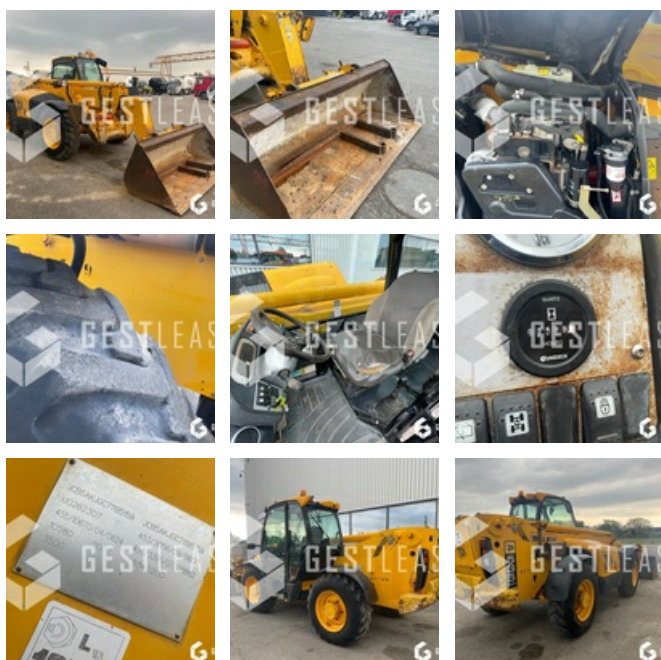

VENDUE

Levage Manutention - Chariot télescopique

<https://www.gestlease.com/fr/engines/220258-jcb-535-140>

Référence :	220258
Marque :	JCB
Modèle :	535-140
Année :	2007
Heures :	3499
Poids :	10,58 T
Capacité de levage :	3,5 T
Hauteur de levage :	14 m
Type de mât :	Duplex
Informations :	

Chariot télescopique JCB 535-140 de 2007 avec 3 499 heures

Hauteur de levage 14 m

Capacité de levage 3,5 T

Stabilisateur

Fourches

Godet

Prise auxiliaire

Retrouvez l'ensemble de nos annonces sur notre site internet gestlease.com pour plus de photos et de détails.