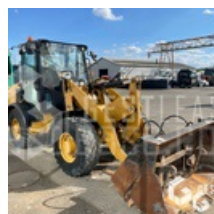

GESTLEASE
ING

www.gestlease.com

ACHAT - VENTE - LOCATION

17 Route d'Eschau - 67400 ILLKIRCH

03 90 29 84 78

commercial@gestlease.com

Samedi 17 mai 2025 10h50

CATERPILLAR 906H

VENDUE

Travaux Publics - Chargeuse - Chargeuse sur pneus

<https://www.gestlease.com/fr/engines/220257-caterpillar-906h>

Référence :	220257
Marque :	CATERPILLAR
Modèle :	906H
Année :	2011
Heures :	3253
Poids :	5.6
Informations :	

Chargeuse sur pneus CATERPILLAR 906H de 2011 avec 3 253 heures

Godet 4 en 1

Fourches

Capacité du godet : 900 L

----- Entretien réalisé -----

Vidange moteur

Remplacement filtre à huile

Remplacement filtre à air

Remplacement filtre à gasoil

Contrôle niveaux fluides

Ecran illisible

Prix de vente hors taxes.

Livraison possible en supplément du prix de vente.

Plus d'informations et photos sur notre site internet !

Prenez rendez-vous pour que nous puissions vous recevoir dans les meilleures conditions !