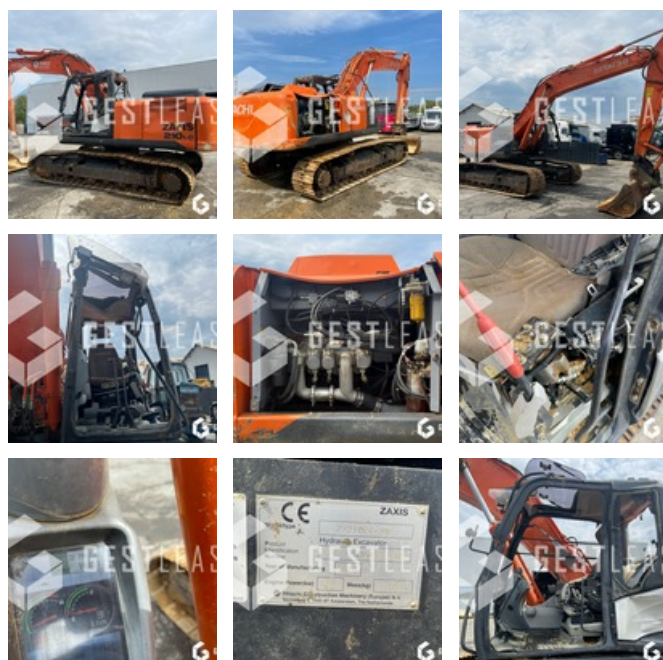

# HITACHI ZX 210

38 600,00 € HT

Travaux Publics - Pelle - Pelle sur chenilles

<https://www.gestlease.com/fr/engines/220251-hitachi-zx-210>

<b>Nouveauté ? :</b>	Oui
<b>Référence :</b>	220251
<b>Marque :</b>	HITACHI
<b>Modèle :</b>	ZX 210
<b>Année :</b>	2016
<b>Heures :</b>	7807
<b>Poids :</b>	22.3 T
<b>Nombre de godets :</b>	1
<b>Accidentée ? :</b>	Oui
<b>Détail du sinistre :</b>	

\*\*\*\*\* Pelle sur chenille accidentée \*\*\*\*\*

LA pelle démarre et fonctionne, moteur, pompe hydraulique ok

----- Procédure -----

V.E.I reparable non VGE

----- Circonstances sinistre -----

Renversement