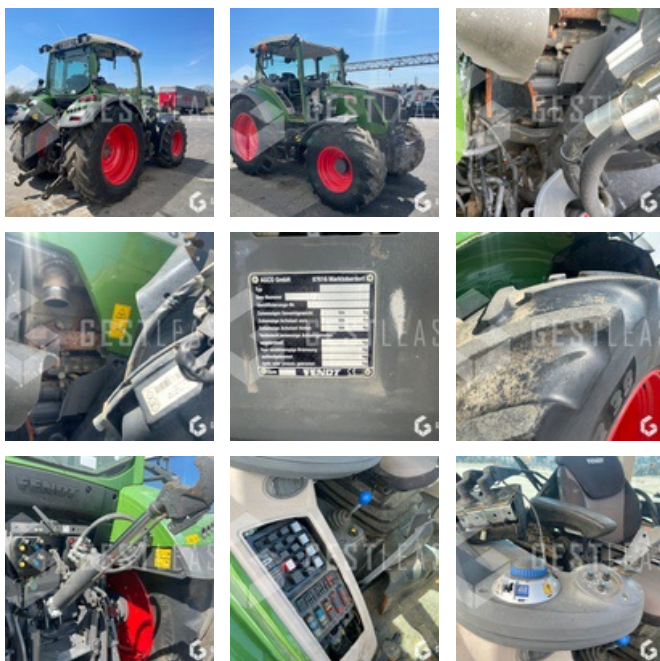

Nouveauté ? :	Oui
Référence :	220247
Marque :	FENDT
Modèle :	310 VARIO
Année :	2017
Numéro de série :	347231694
Heures :	3718
Puissance :	93 CV
Type de boîte :	VARIO
Accidentée ? :	Oui
Détail du sinistre :	

***** Tracteur agricole accidentée *****

Moteur et boîte ok, le tracteur démarre et roule

----- Procédure -----

R.I.V.

----- Circonstances sinistre -----

Renversement

----- Principaux éléments endommagés -----

- Cabine