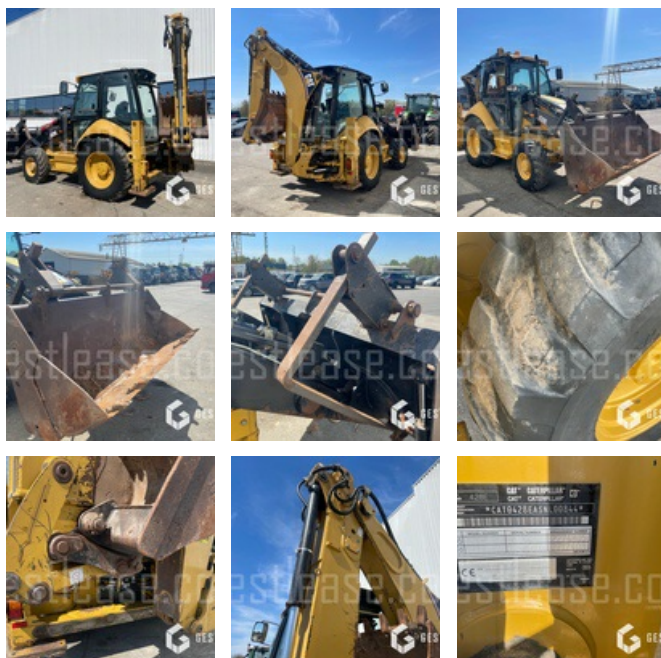

Matériel entièrement fonctionnel

----- Circonstances sinistre -----

Chute d'un corps étranger sur le coin avant droit de la cabine

----- Principaux éléments endommagés -----

- Cabine
- Vitres