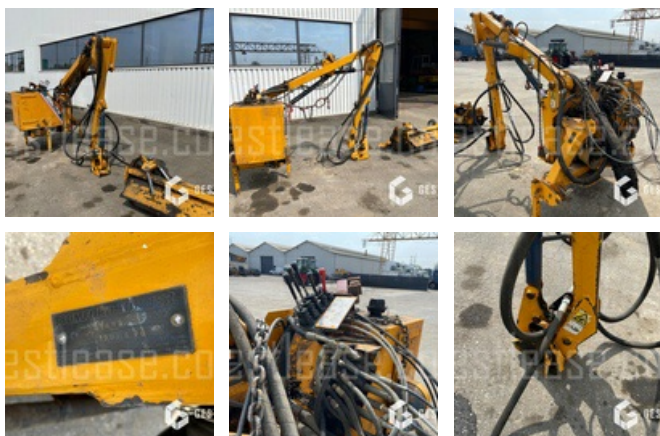

4 500,00 € NET

Agricole - Broyeur / Epareuse - Epareuse

<https://www.gestlease.com/fr/engines/220236-bomfokd-turner-t498>

Référence :	220236
Marque :	BOMFORD TURNER
Modèle :	T498
Accidentée ? :	Oui
Détail du sinistre :	

**** Epareuse accidentée ****

----- Procédure -----

V.E.I réparable non VGE

----- Circonstances sinistre -----

Choc contre corps fixe

----- Principaux éléments endommagés -----

- Attelage entre le bras et le broyeur

GRAFFENSTADEN

Disposant d'un parc matériel de plus de 100 000 m² au Sud de Strasbourg et d'un atelier entièrement équipé, nous possédons plus de 350 références comprenant engins de chantier / manutention / matériel agricole / poids lourds / V.P. / V.U un stock renouvelé tous les mois.